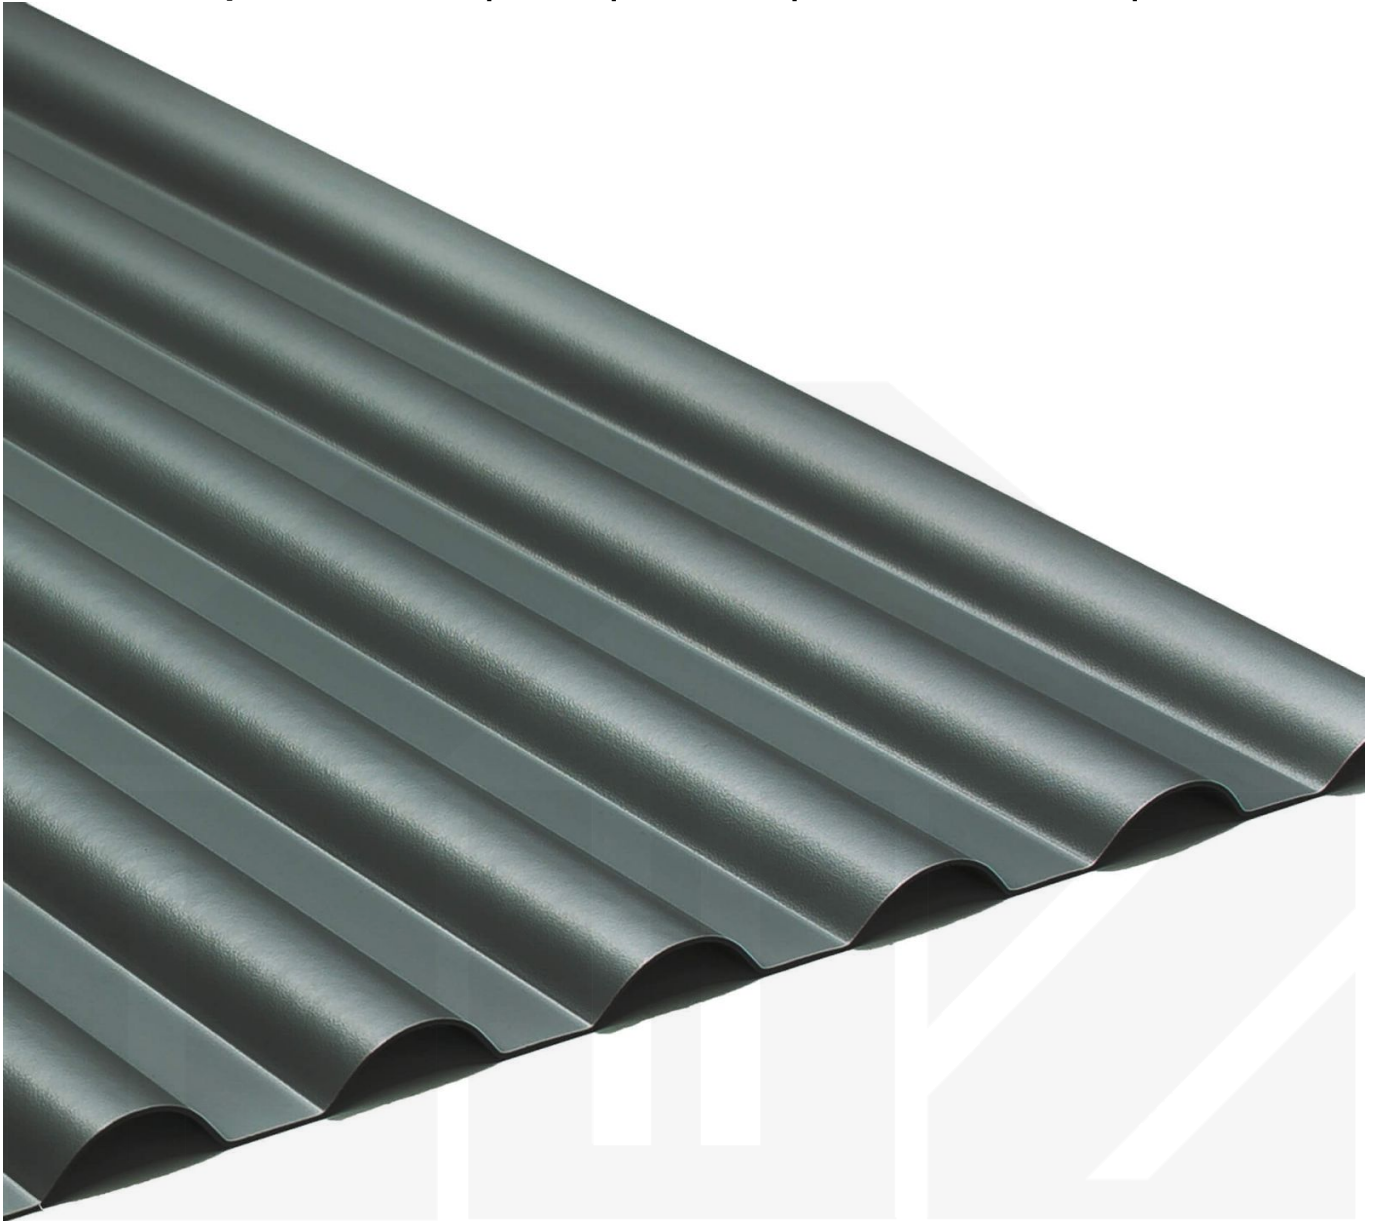

PVC Profilplatte SINTRA | 77/18 | 1,20 mm | Anthrazit Metallic | 2000 mm

Dach & Wand Zeven

Art. Nr.: 35127718AM200

Hier geht's zum Artikel:

Scannen Sie einfach diesen Barcode mit Ihrem Handy und Sie gelangen direkt zum Produkt mit weiteren Informationen, Bildern, Videos usw.

Beschreibung

Profilplatte SINTRA 76/18

Diese Profilplatte mit einer Stärke von 1,2 mm ist in der Farbe Anthrazit-Metallic in Längen von 2 bis 7 m erhältlich. Die Platten werden nicht zugeschnitten. Die Plattenbreite beträgt 900 mm, die Nutbreite 836 mm.

Einsatzbereich

Profilplatten WS-Metallic sind komplett UV-beständig, witterungsbeständig, hagelschlagbeständig (Nicht bei extreme Wetterbedingungen - Siehe Garantie), temperaturbeständig, schwer entflammbar und 100% recyclebar. Profilplatten eignen sich als Dacheindeckungen für Schuppen, Carports, Hallen, Stallungen usw.

Zwischenmaße durch bauseitigem Sägen zu erreichen.

Dach & Wand Zeven

Technische Details

Zustand	Neu
Ausführung	Dach- und Wandplatte
Profil	Welle & Trapez
Profilhöhe	18 mm
Plattenbreite	900 mm
Nutzbreite	836 mm
Länge	2000 mm
Material	PVC
Stärke	1,20 mm
Struktur	Glatt
Farbe	Anthrazit-Metallic
Rückseite	Schwarz
Einsatzbereich	Schuppen, Carport, Hallen, Stallungen uvm.
Garantie	5 Jahre Hagelbeständigkeit
Garantie	5 Jahre
Dachneigung	min. 7° (12,22 cm/m)
Stützabstand	80 cm (Belastung max. 75 kg/m ²)
Verlegerichtung	Links-rechts / Rechts-links möglich
Montagebedarf	Hochsicke: ca. 10 Schrauben (4,5 x 45 mm) und Abstandhalter p/m ²
Eigenschaft	100 % recyclebar, wärmereflektierend, geringere Aufheizung
Auf Rolle	Nein
UV-Beständig	Ja
UV-Schutz	Ja
Temperaturbeständig	Bis 84°
Verarbeitungstemperatur	Ab 10°
Topseller	Ja
Topseller	Ja
Sale	Nein
Stützabstand Wand	90 cm (Belastung max. 75 kg/m ²)
Marke	SALUX