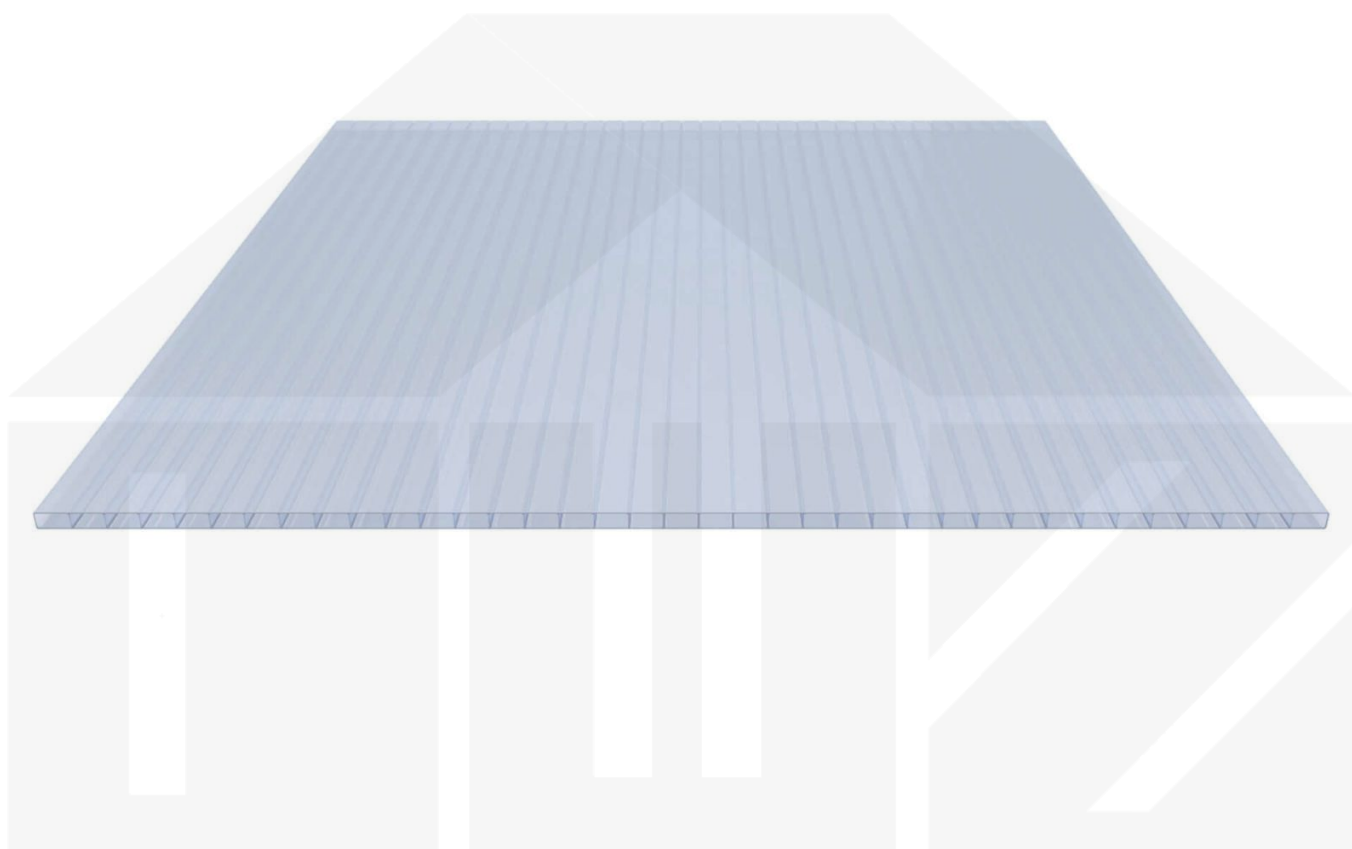

## Acrylglas Stegdoppelplatte | 16 mm | Breite 1200 mm | Lichtblau | AntiDrop | Temperaturreduzierend | 500 mm

Dach & Wand Zeven

Art. Nr.: 3516AC120KB050

**Hier geht's zum Artikel:**

Scannen Sie einfach diesen Barcode mit Ihrem Handy und Sie gelangen direkt zum Produkt mit weiteren Informationen, Bildern, Videos usw.

### Acrylglas Stegplatte 16 mm

Diese Stegdoppelplatte / Doppelstegplatte mit einer Stärke von 16 mm ist auch unter der Bezeichnung Klima-Blue bekannt. Diese Acrylglas Stegplatte ist in der Farbe Lichtblau mit einem Lichtdurchlass von ca. 21% in Längen von 2 bis 7 m erhältlich. Die Platten werden auftragsbezogen auf Maß Zentimetergenau in der Länge zugeschnitten. Die Abrechnung erfolgt in vollen Längen, bei Zuschnitt werden die Reststücke mitgeliefert. Die Plattenbreite beträgt 1200 mm.

Verlegeprofil Zevener Sprosse:

Erste Platte mit Profil = 1310 mm, jede folgende Platte mit Profil + 1240 mm

Zwischenmaße durch bauseitiges Sägen zu erreichen.

**Hier geht's zum Artikel:**

Scannen Sie einfach diesen Barcode mit Ihrem Handy und Sie gelangen direkt zum Produkt mit weiteren Informationen, Bilder, Videos usw.

## Technische Details

Zustand	Neu
Ausführung	Dach- und Wandplatte
Plattenbreite	1200 mm
Länge	500 mm
Material	Acrylglas
Stärke	16 mm
Struktur	Stegdoppel
Farbe	Lichtblau
Einsatzbereich	Terrassen, Carport, Pergolen, Hallen uvm.
Garantie	30 Jahre UV-Beständigkeit   10 Jahre Lichtdurchlässigkeit, Hagelbeständigkeit
Garantie	30 Jahre
Dachneigung	min. 10° (17,45 cm/m)
Stützabstand	4,00 m (Belastung max. 75 kg/m²)
Verlegerichtung	Links-rechts / Rechts-links möglich
Montagebedarf	Mit Verlegeprofile
Kammerbreite	32 mm
Eigenschaft	Sehr bruchfest, ausgezeichnete UV-Beständigkeit
Lichtdurchlass	21 %
Besonderheit	AntiDrop
Besonderheit	Temperaturreduzierend bis 75 %
K-Wert	2,80 W/m²K
UV-Beständig	Ja
UV-Schutz	Ja
Temperaturbeständig	Bis 100°
Verarbeitungstemperatur	Ab 5°
Topseller	Nein
Sale	Nein
Marke	VLF