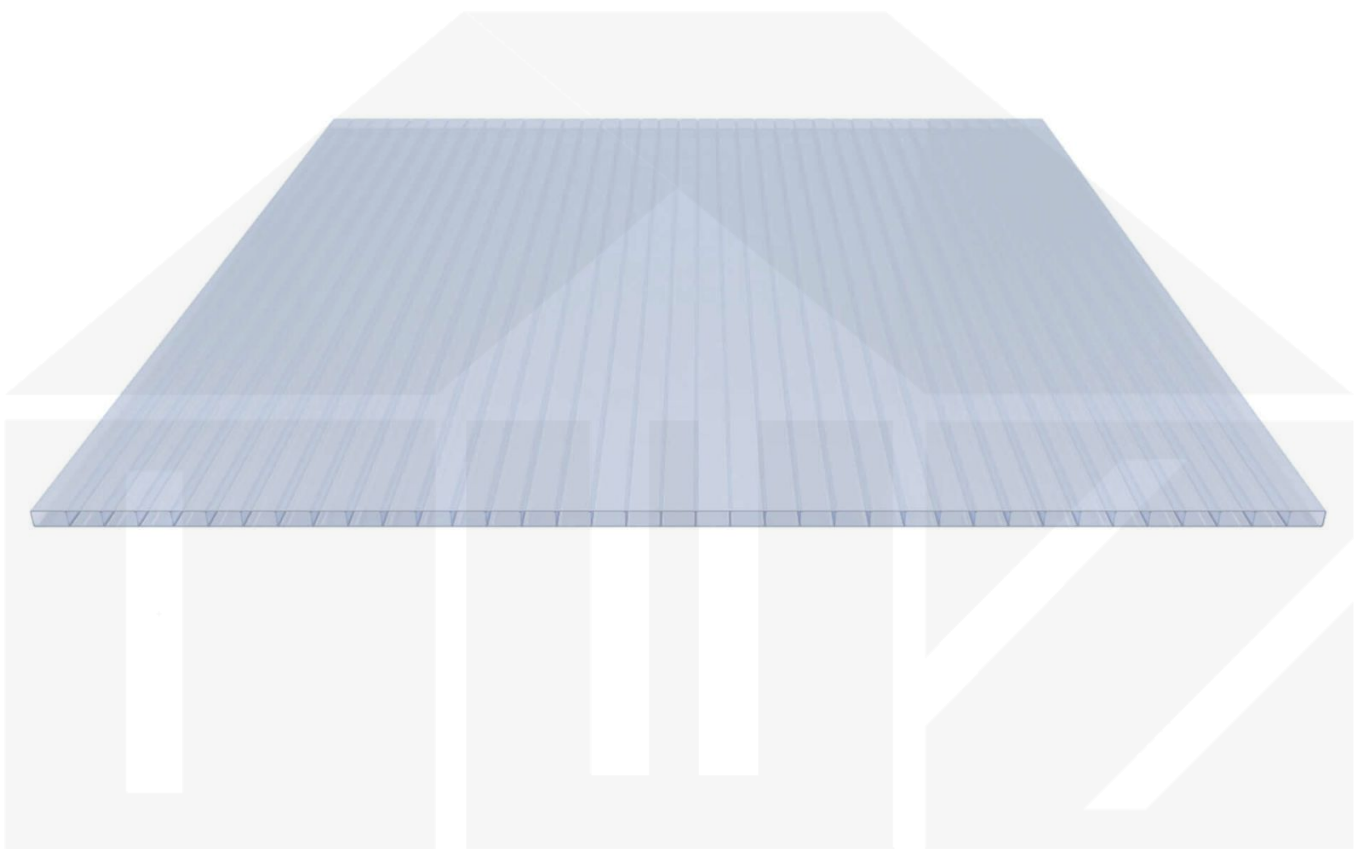

**Acrylglas Stegdoppelplatte | 16 mm | Breite 1200 mm | Lichtblau | AntiDrop |
Temperaturreduzierend | 2000 mm**

Dach & Wand Zeven

Art. Nr.: 3516AC120KB200

Beschreibung

Acrylglas Stegplatte 16 mm

Diese Stegdoppelplatte / Doppelstegplatte mit einer Stärke von 16 mm ist auch unter der Bezeichnung Klima-Blue bekannt. Diese Acrylglas Stegplatte ist in der Farbe Lichtblau mit einem Lichtdurchlass von ca. 21% in Längen von 2 bis 7 m erhältlich. Die Platten werden auftragsbezogen auf Maß Zentimetergenau in der Länge zugeschnitten. Die Abrechnung erfolgt in vollen Längen, bei Zuschnitt werden die Reststücke mitgeliefert. Die Plattenbreite beträgt 1200 mm.

Einsatzbereich

Acrylglas Stegplatten / Hohlkammerplatten sind komplett UV-beständig, vergilben und verspröden nicht. Die hohe Transparenz garantiert höchste Lichtdurchlässigkeit. Acrylglas ist sehr bruchfest, witterungsbeständig, hagelfest (Nicht bei extreme Wetterbedingungen - Siehe Garantie) und normal entflammbar. AC Doppelstegplatten werden als Dacheindeckung für Hallen, Gewächshäuser, Schuppen, Terrassenüberdachungen und Carports sowie auch vertikal für Wände verbaut.

Verlegeprofil Zevener Sprosse:

Erste Platte mit Profil = 1310 mm, jede folgende Platte mit Profil + 1240 mm

Zwischenmaße durch bauseitiges Sägen zu erreichen.

Hier geht's zum Artikel:

Scannen Sie einfach diesen Barcode mit Ihrem Handy und Sie gelangen direkt zum Produkt mit weiteren Informationen, Bilder, Videos usw.