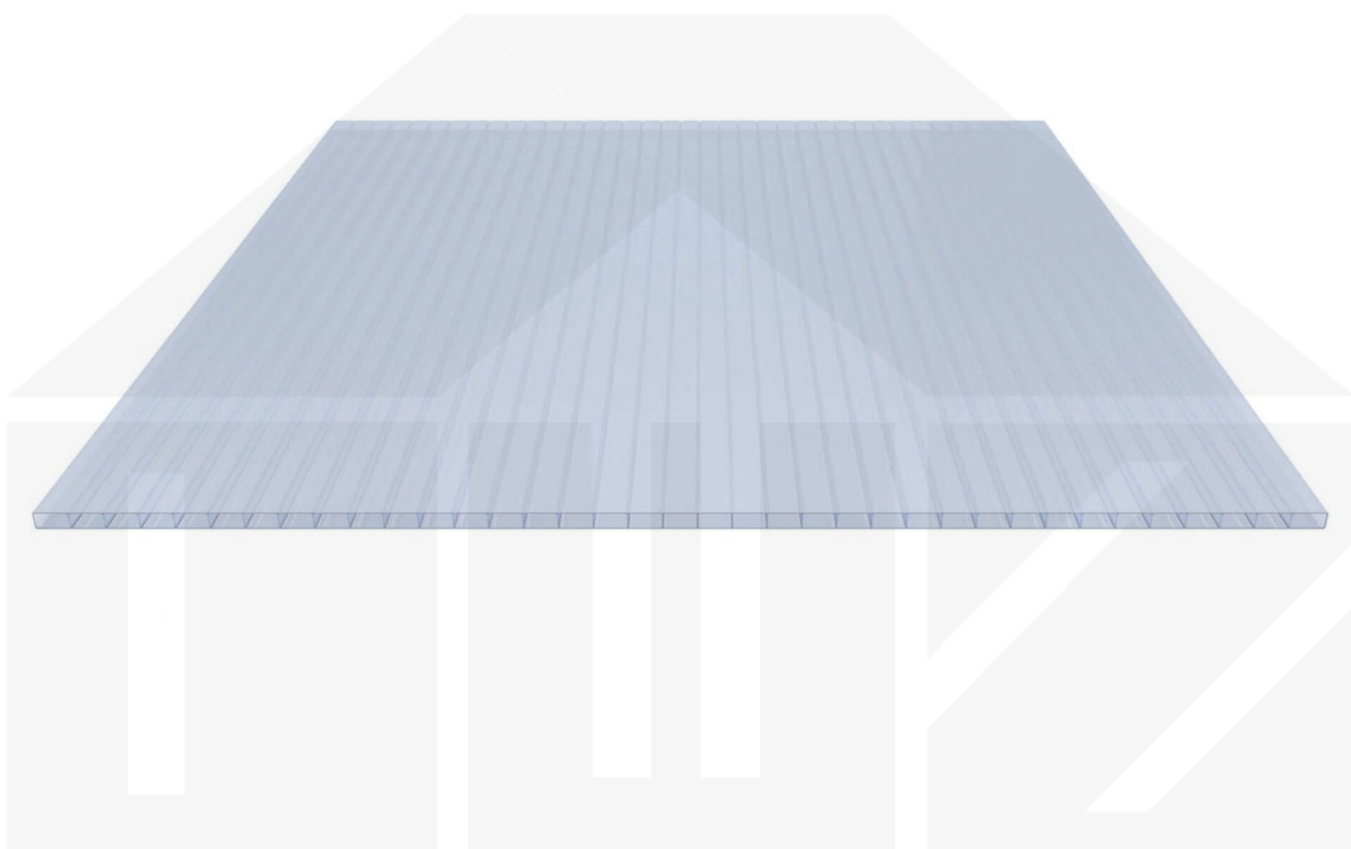

**Acrylglas Stegdoppelplatte | 16 mm | Breite 980 mm | Lichtblau | AntiDrop |  
Temperaturreduzierend | 2000 mm**

Dach & Wand Zeven

Art. Nr.: 3516AC98KB200

**Hier geht's zum Artikel:**

Scannen Sie einfach diesen Barcode mit Ihrem Handy und Sie gelangen direkt zum Produkt mit weiteren Informationen, Bildern, Videos usw.

### Acrylglas Stegplatte 16 mm

Diese Stegdoppelplatte / Doppelstegplatte mit einer Stärke von 16 mm ist auch unter der Bezeichnung VLF-SDP16-ACKB Klima-Blue bekannt. Diese Acrylglas Stegplatte ist in der Farbe Lichtblau mit einem Lichtdurchlass von ca. 21% in Längen von 2 bis 7 m erhältlich. Die Platten werden auf Maß Zentimetergenau in der Länge zugeschnitten. Die Abrechnung erfolgt in vollen Längen, bei Zuschnitt werden Reststücke mitgeliefert. Die Plattenbreite beträgt 980 mm.

Verlegeprofil Zevener Sprosse:

Erste Platte mit Profil = 1090 mm, jede folgende Platte mit Profil + 1020 mm

Zwischenmaße durch bauseitiges Sägen zu erreichen.

**Hier geht's zum Artikel:**

Scannen Sie einfach diesen Barcode mit Ihrem Handy und Sie gelangen direkt zum Produkt mit weiteren Informationen, Bilder, Videos usw.

## Technische Details

Zustand	Neu
Ausführung	Dach- und Wandplatte
Plattenbreite	980 mm
Länge	2000 mm
Material	Acrylglas
Stärke	16 mm
Struktur	Stegdoppel
Farbe	Lichtblau
Einsatzbereich	Terrassen, Carport, Pergolen, Hallen uvm.
Garantie	30 Jahre UV-Beständigkeit   10 Jahre Lichtdurchlässigkeit, Hagelbeständigkeit
Garantie	30 Jahre
Dachneigung	min. 10° (17,45 cm/m)
Stützabstand	6,00 m (Belastung max. 75 kg/m²)
Verlegerichtung	Links-rechts / Rechts-links möglich
Montagebedarf	Mit Verlegeprofile
Kammerbreite	32 mm
Eigenschaft	Sehr bruchfest, ausgezeichnete UV-Beständigkeit
Lichtdurchlass	21 %
Besonderheit	AntiDrop
Besonderheit	Temperaturreduzierend bis 75 %
K-Wert	2,80 W/m²K
Qualität	Deluxe
UV-Beständig	Ja
UV-Schutz	Ja
Temperaturbeständig	Bis 100°
Verarbeitungstemperatur	Ab 5°
Topseller	Nein
Sale	Nein
Marke	VLF