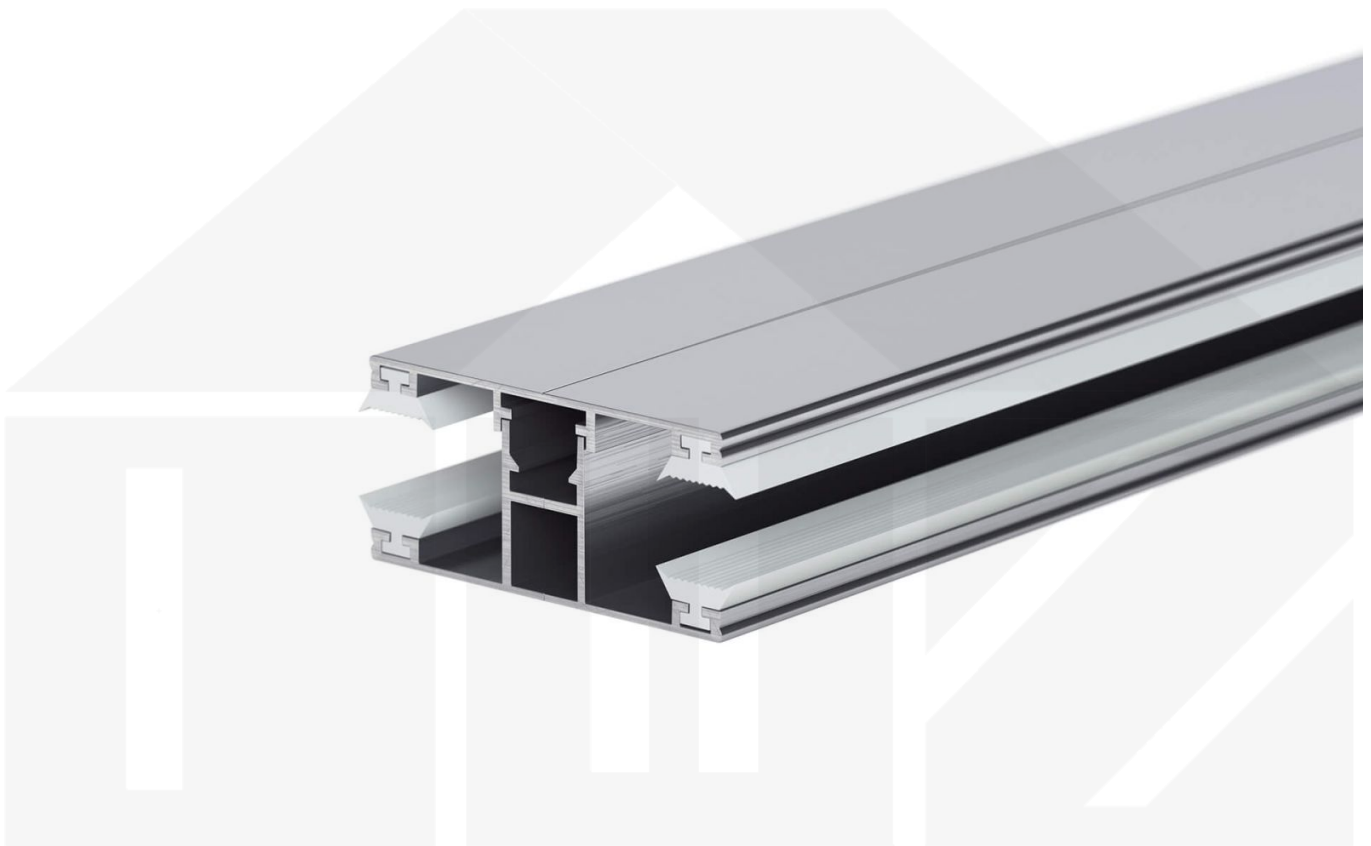

DUO | Mittelprofil | 16 mm | Komplett | Aluminium | Blank | 2000 mm

Dach & Wand Zeven

Art. Nr.: 3516ALVK200

Beschreibung

DUO Profil

Das Verlegeprofil DUO ist ein 60 mm breites Profilsystem aus Aluminium, das durch das Schraub-System einen sehr festen halt bietet. Dieses Verbindungssystem ist in der Farbe Blank Aluminium in Längen von 2,00 - 7,00 m für 10 mm und 16 mm starke Stegplatten und Massivplatten erhältlich. Die Mittelprofile bestehen aus 2 Teile (Unter- und Oberprofil), die Randprofile aus 3 Teile (Unter- und Oberprofil sowie Randteil).

Einsatzbereich

Diese Verlegeprofile werden für die Montage von Stegplatten und Massivplatten benötigt. Da diese Platten durch ihre Ausdehnung nicht direkt verschraubt werden sollten, werden sie in Verlegeprofile geschoben. Das Verbindungssystem wiederum wird auf die Unterkonstruktion geschraubt.

Besonderheit

Das Schraub-System verspricht eine sehr stabile Montage, da sowohl das Unterprofil als auch das Oberprofil festgeschraubt werden. Dieses langlebige Profilsystem hat vormontierte Dichtungen, der das Wasser abwehrt und die Platten schützt. Optional erhältlich ist ein Klemmdeckel, der die Verschraubungen auf der Oberseite verdeckt.

Hier geht's zum Artikel:

Scannen Sie einfach diesen Barcode mit Ihrem Handy und Sie gelangen direkt zum Produkt mit weiteren Informationen, Bilder, Videos usw.

Technische Details

Zustand	Neu
Ausführung	Mittelprofil
Länge	2000 mm
Material	Aluminium
Farbe	Blank
Einsatzbereich	Verbindung Steg- & Glasplatten
Verlegeprofil	DUO Profil
Montage	Schraubsystem
Breite	60 mm
Passend für	16 mm
Qualität	Premium
Topseller	Ja
Marke	VLF