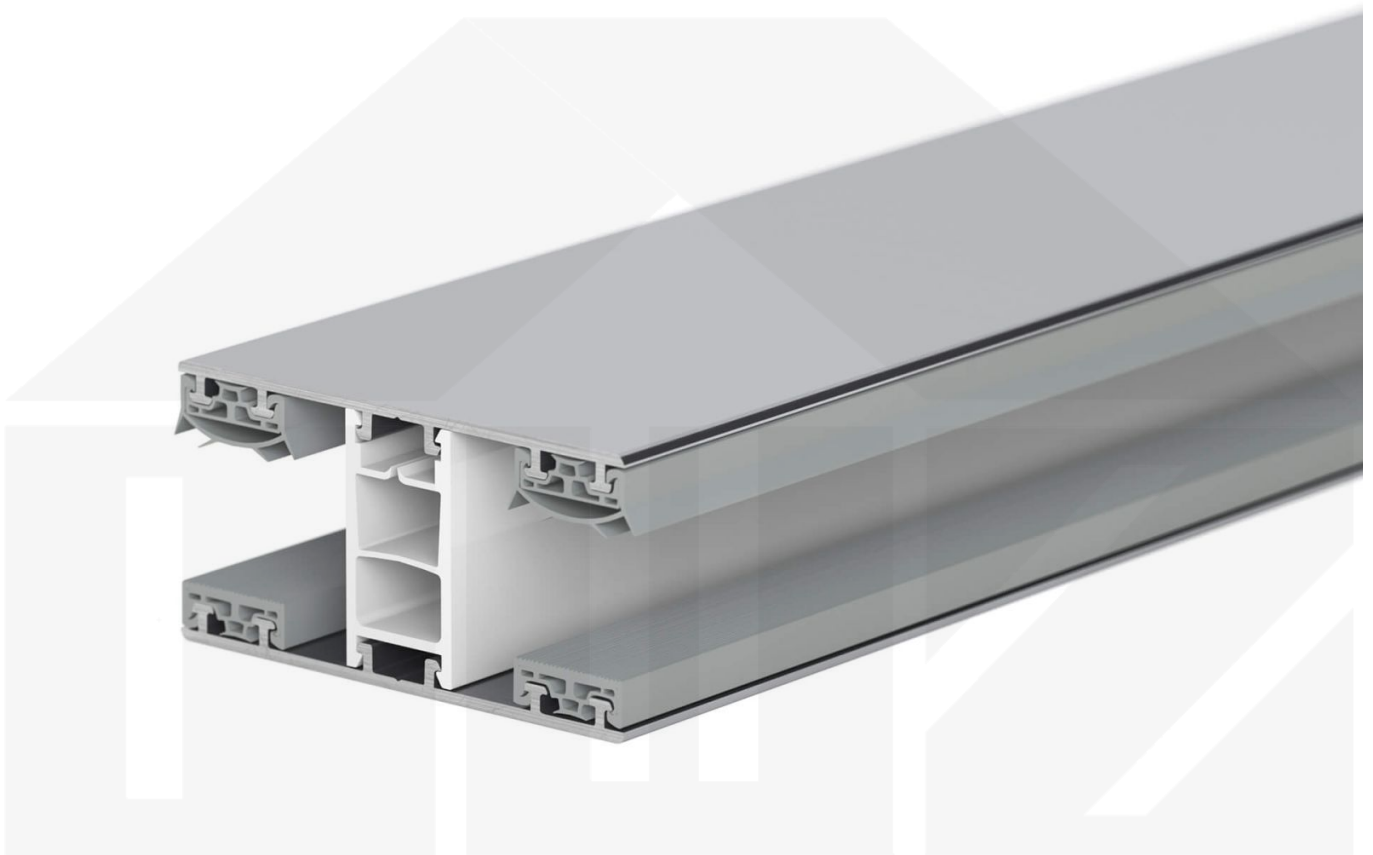

## Mendiger | Mittelprofil | 16 mm | Thermo/Classic | Aluminium | Blank | 2000 mm

Dach & Wand Zeven

Art. Nr.: 48166000200

### Mendiger Profil Thermo / Classic

Das Mendiger Verlegeprofil ist ein wahlweise 60 mm breites Profilsystem aus einem Mix von Aluminium und hochwertigem PVC, das durch das Klick-System sehr einfach montiert werden kann. Dieses Verbindungssystem ist in der Farbe Blank Aluminium mit weißen Mittelsteg in Längen von 2,00 - 7,02 m für 10 mm bis 32 mm starke Stegplatten und Massivplatten erhältlich. Die Mittelprofile bestehen aus 2 Teile (Unter- und Oberprofil), die Randprofile aus 3 Teile (Unter- und Oberprofil sowie Randteil zum Einschieben).

### Einsatzbereich

Diese Verlegeprofile werden für die Montage von Stegplatten und Massivplatten benötigt. Da diese Platten durch ihre Ausdehnung nicht direkt verschraubt werden sollten, werden sie in Verlegeprofile geschoben. Das Verbindungssystem wiederum wird auf die Unterkonstruktion geschraubt.

### Besonderheit

Das Klick-System verspricht eine sehr einfache Montage, da nur das Unterprofil festgeschraubt wird und das Oberprofil rauf geklickt wird. Dieses langlebige Profilsystem hat vormontierte Dichtungen, der das Wasser abwehrt und die Platten schützt.