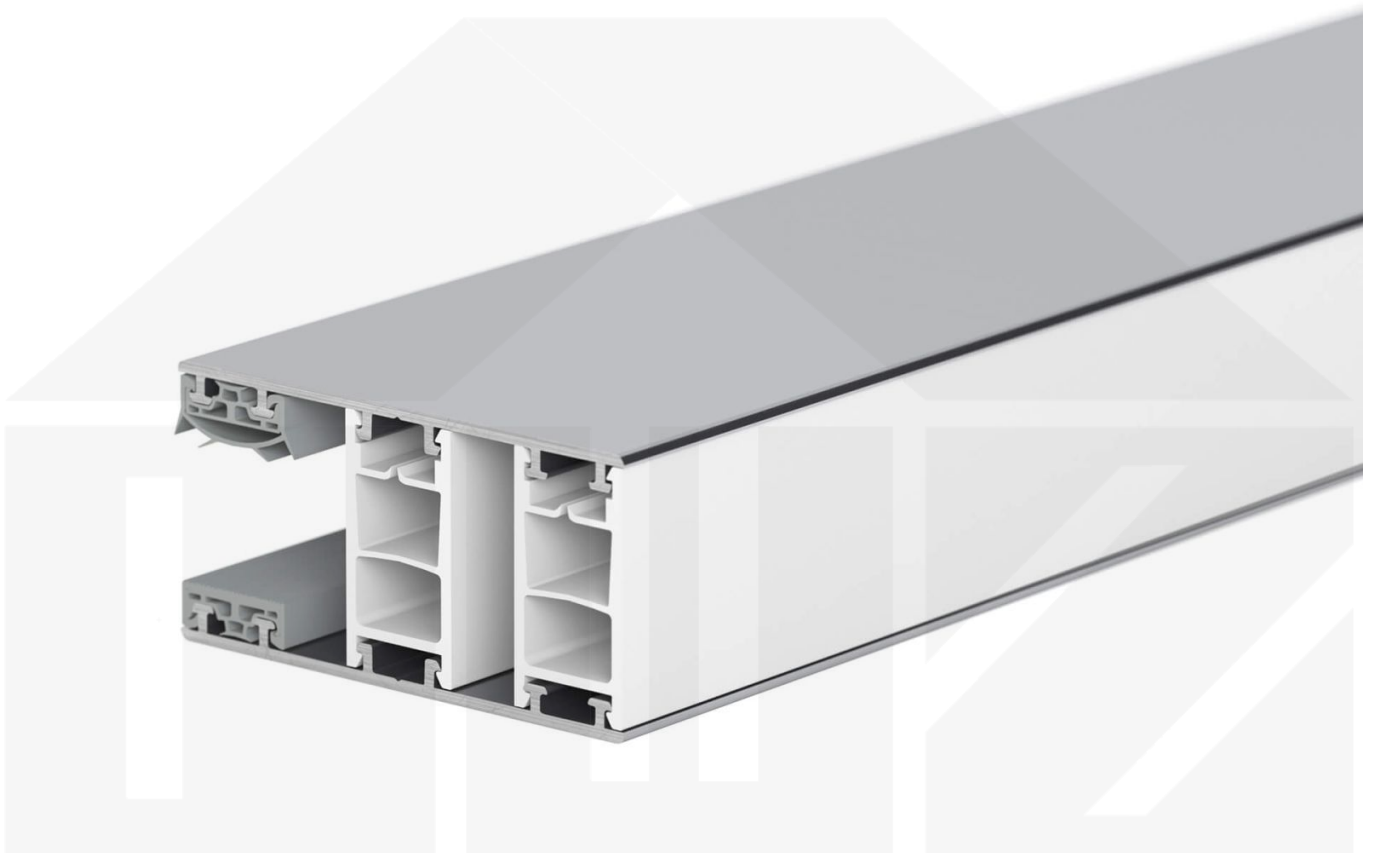

## Mendiger | Randprofil | 16 mm | Thermo/Classic | Aluminium | Blank | 2000 mm

Dach & Wand Zeven

Art. Nr.: 49166000200

### Mendiger Profil Thermo / Classic

Das Mendiger Verlegeprofil ist ein wahlweise 60 mm breites Profilsystem aus einem Mix von Aluminium und hochwertigem PVC, das durch das Klick-System sehr einfach montiert werden kann. Dieses Verbindungssystem ist in der Farbe Blank Aluminium mit weißen Mittelsteg in Längen von 2,00 - 7,02 m für 10 mm bis 32 mm starke Stegplatten und Massivplatten erhältlich. Die Mittelprofile bestehen aus 2 Teile (Unter- und Oberprofil), die Randprofile aus 3 Teile (Unter- und Oberprofil sowie Randteil zum Einschieben).

### Besonderheit

Das Klick-System verspricht eine sehr einfache Montage, da nur das Unterprofil festgeschraubt wird und das Oberprofil rauf geklickt wird. Dieses langlebige Profilsystem hat vormontierte Dichtungen, der das Wasser abwehrt und die Platten schützt.

Dach & Wand Zeven

**Hier geht's zum Artikel:**

Scannen Sie einfach diesen Barcode mit Ihrem Handy und Sie gelangen direkt zum Produkt mit weiteren Informationen, Bilder, Videos usw.

Technische Details	
Zustand	Neu
Ausführung	Randprofil
Länge	2000 mm
Material	Aluminium und Kunststoff
Farbe	Blank
Einsatzbereich	Abschluss Längsseiten Steg- oder Glasplatten
Verlegeprofil	Mendiger Profil
Montage	Klicksystem
Breite	60 mm
Passend für	16 mm
Qualität	Deluxe
Topseller	Nein
Marke	VLF