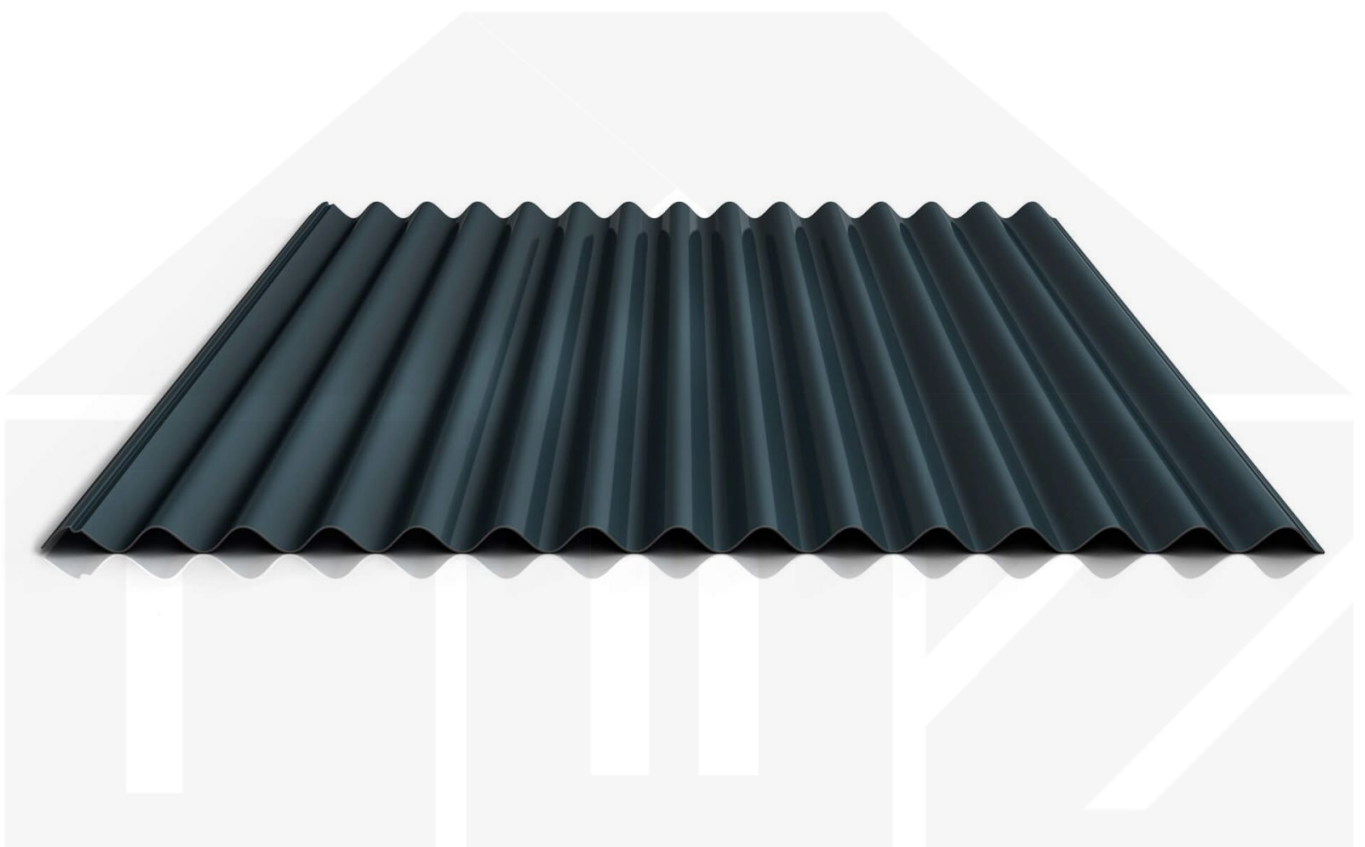

**Wellblech 18/1064 | Dach | Aktionsblech | Stahl 0,50 mm | 25 µm Polyester |
7016 - Anthrazitgrau**

Dach & Wand Zeven

Art. Nr.: 5050761W1LR

Beschreibung

Wellblech PS18/1064CR

Das Sinus Wellprofil PS18/1064CR aus Stahl hat eine Höhe von 18 mm, eine Nutbreite von 1064 mm, eine Stärke von 0,50 mm und wiegt ca. 4,95 kg/m². Diese Wellprofilbleche werden auf Maß bis 8 m produziert.

Einsatzbereich

Das Dachblech (auch als Wellplatte 18/76 oder Sinusprofil bezeichnet) kann auch als Wandblech eingesetzt werden. Dieses Welldachblech hat zum Schutz vor Wasser eine Rille im Längsstoß (Antikapillarrille). Wellplatten eignen sich als Bedachung für größere und kleinere Dächer im Gewerbebau, sowie für Ferienwohnungen, Schuppen, Carports usw.

Beschichtung

Polyester bietet unter normalen Bedingungen einen guten Korrosionsschutz und schützt vor Witterungseinflüssen. Oberfläche glatt und leicht glänzend.

Garantie

Auf diese Weckman Wellbleche made in Germany gewährt der Hersteller 5 Jahre Garantie auf Durchrostung.

Deckbreite

Erste Platte = 1120 mm, jede folgende Platte + 1064 mm

Zwischenmaße durch bauseitigem Sägen zu erreichen.

D a c h & W a n d Z e v e n

Technische Details

Ausführung	Dachplatte
Profil	Welle
Profilhöhe	18 mm
Plattenbreite	1120 mm
Nutzbreite	1064 mm
Länge	150 mm - 8000 mm
Material	Stahl
Verzinkung	275 g/m ²
Stärke	0,50 mm
Beschichtung	25 µm Polyester
Struktur	Glatt, leicht glänzend
Farbe	Anthrazitgrau (RAL 7016)
Rückseite	Lichtgrau (RAL 7035)
Einsatzbereich	Normale atmosphärische Bedingungen
Garantie	5 Jahre Durchrostung
Garantie	5 Jahre
Dachneigung	Unter 10° Dichtungsband benutzen
Stützabstand	max. 1,00 m
Verlegerichtung	Links-rechts / Rechts-links möglich
Montagebedarf	Tiefsicke: ca. 6 Schrauben p/m ² Hochsicke: ca. 6 Schrauben und Kalotten p/m ²
Eigenschaft	Sonderposten
Brandklasse DIN EN 13501-1	A1
Anti-Tropf Vlies	Ohne
Qualität	Low-Budget
DIN	EN 14782
Prägung	Nein
Topseller	Nein
Sale	Ja
Sale	Ja
Marke	Weckman