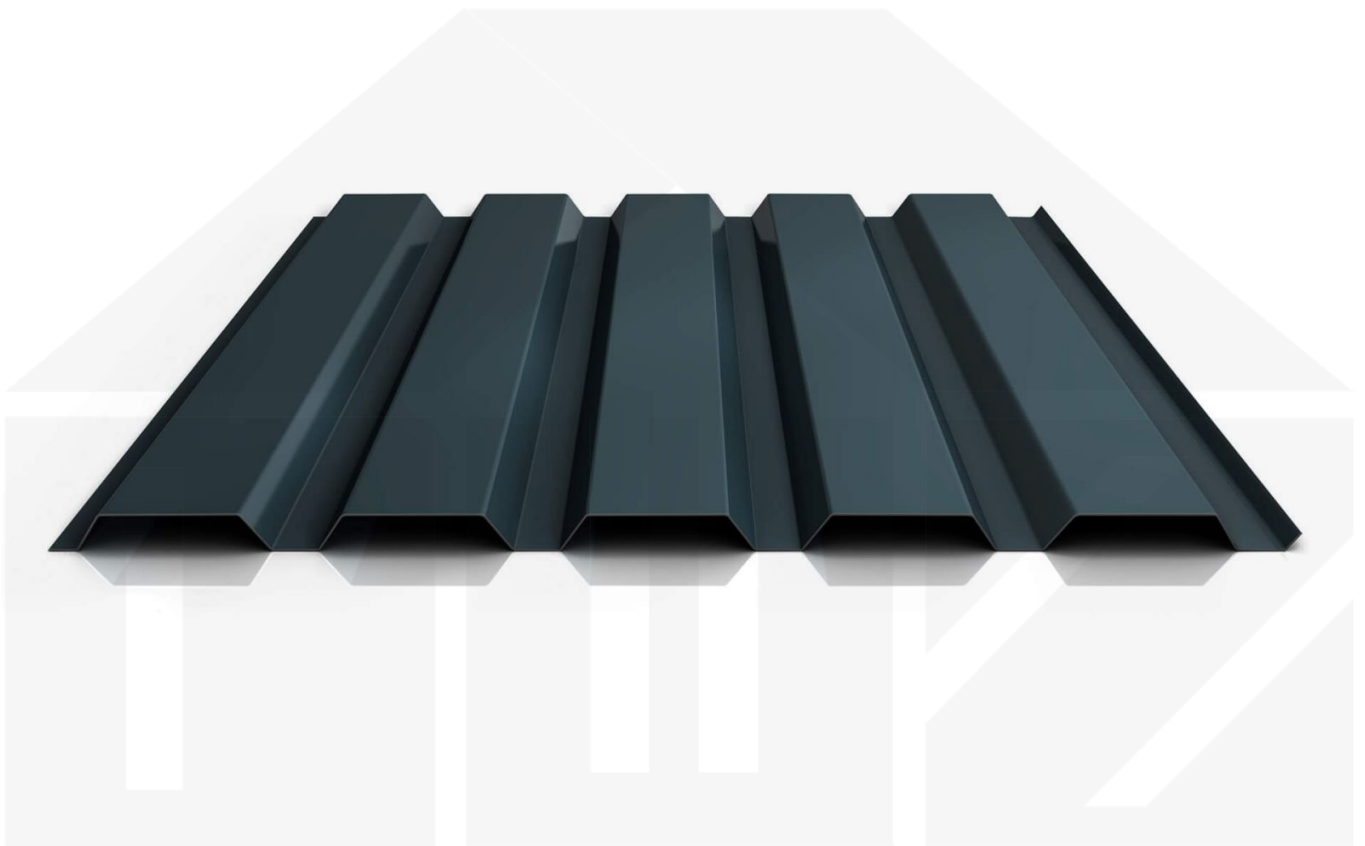

Trapezblech 35/207 | Wand | Stahl 0,50 mm | 80 µm Shimoco | 7016 - Anthrazitgrau

Dach & Wand Zeven

Art. Nr.: 565076W35LA

Beschreibung

Trapezblech PS35/1035TW

Das Trapezprofil PS35/1035TW aus Stahl hat eine Höhe von 35 mm, eine Nutbreite von 1035 mm, eine Stärke von 0,50 mm und wiegt ca. 5,01 kg/m². Diese Trapezbleche werden auf Maß bis 10 m produziert.

Einsatzbereich

Das Wandblech (auch als Trapezblech 35/207 bezeichnet) sollte nicht als Dachblech benutzt werden, da dieses zum Schutz vor Wasser keine Rille im Längsstoß (Antikapillarrille) wie das Dachblech hat. Trapezplatten eignen sich als Wandverkleidung für Schuppen, Scheunen, Carports usw.

Auf diese 1. Wahl Weckman Trapezbleche made in Germany gewährt der Hersteller 30 Jahre Garantie auf Durchrostung und Beschichtung.

Deckbreite

Erste Platte = 1070 mm, jede folgende Platte + 1035 mm

Zwischenmaße durch bauseitiges Sägen zu erreichen.

Dach & Wand Zeven

Hier geht's zum Artikel:

Scannen Sie einfach diesen Barcode mit Ihrem Handy und Sie gelangen direkt zum Produkt mit weiteren Informationen, Bilder, Videos usw.

Technische Details

Ausführung	Wandplatte
Profil	Trapez
Profilhöhe	35 mm
Plattenbreite	1070 mm
Nutzbreite	1035 mm
Länge	150 mm - 10000 mm
Material	Stahl
Verzinkung	275 g/m ²
Stärke	0,50 mm
Beschichtung	80 µm Shimoco
Struktur	Leicht rau, matt
Farbe	Anthrazitgrau (RAL 7016)
Rückseite	Lichtgrau (RAL 7035)
Einsatzbereich	Anspruchsvollere atmosphärische Bedingungen
Garantie	30 Jahre Durchrostung und Beschichtung
Garantie	30 Jahre
Stützabstand	siehe Belastungstabelle
Verlegerichtung	Links-rechts / Rechts-links möglich
Montagebedarf	Tiefsicke: ca. 6 Schrauben p/m ²
Eigenschaft	1. Wahl
Brandklasse DIN EN 13501-1	A1
Anti-Tropf Vlies	Ohne
Qualität	Deluxe
DIN	EN 1090
Prägung	Nein
Topseller	Nein
Sale	Nein
Marke	Weckman
Für Photovoltaikanlagen	Nein