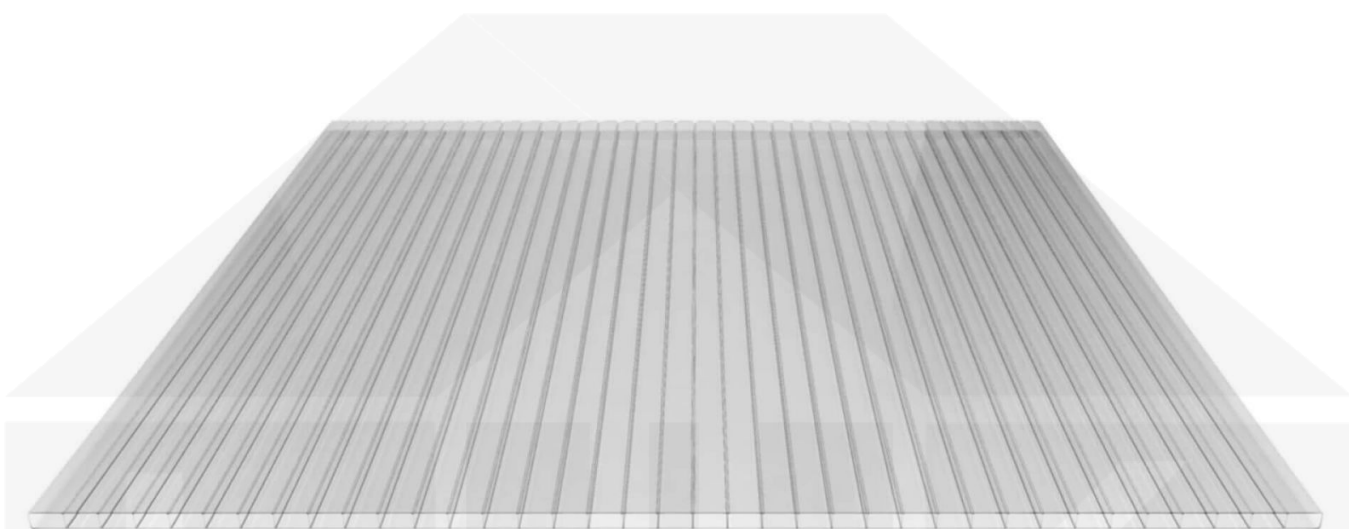

**Acrylglas Stegdoppelplatte | 16 mm | Profil DUO | Sparpaket | Plattenbreite
1200 mm | Klar | Breite 3,75 m | Länge 2,00 m**

Art. Nr.: 70075DUKA123020

Beschreibung

Acrylglas Stegplatten 16 mm

Diese Stegdoppelplatte / Doppelstegplatte mit einer Stärke von 16 mm ist auch unter der Bezeichnung VLF-SDP16-AC bekannt. Diese Acrylglas Stegplatte ist in der Farbe Glasklar mit einem Lichtdurchlass von ca. 84% in Längen von 2 bis 7 m erhältlich. Die Platten werden auf Maß Zentimetergenau in der Länge zugeschnitten. Die Abrechnung erfolgt in vollen Längen, bei Zuschnitt werden Reststücke mitgeliefert. Die Plattenbreite beträgt 980 mm.

Einsatzbereich

Acrylglas Stegplatten / Hohlkammerplatten sind komplett UV-beständig, vergilben und verspröden nicht. Die hohe Transparenz garantiert höchste Lichtdurchlässigkeit. Acrylglas ist sehr bruchfest, witterungsbeständig, hagelfest (Nicht bei extreme Wetterbedingungen - Siehe Garantie) und normal entflammbar. AC Doppelstegplatten werden als Dacheindeckung für Hallen, Gewächshäuser, Schuppen, Terrassenüberdachungen und Carports sowie auch vertikal für Wände verbaut.

Deckbreite

Erste Platte mit Profil = 1070 mm, jede folgende Platte mit Profil + 1010 mm

Zwischenmaße durch bauseitiges Sägen zu erreichen.

DUO Profil

Das Verlegeprofil DUO ist ein 60 mm breites Profilsystem aus Aluminium, das durch das Schraub-System einen sehr festen halt bietet.. Dieses Verbindungssystem ist in der Farbe Blank Aluminium in Längen von 2,00 - 7,00 m für 10 mm und 16 mm starke Stegplatten und Massivplatten erhältlich. Die Mittelprofile bestehen aus 2 Teilen (Unter- und Oberprofil), die Randprofile aus 3 Teilen (Unter- und Oberprofil sowie Randteil).