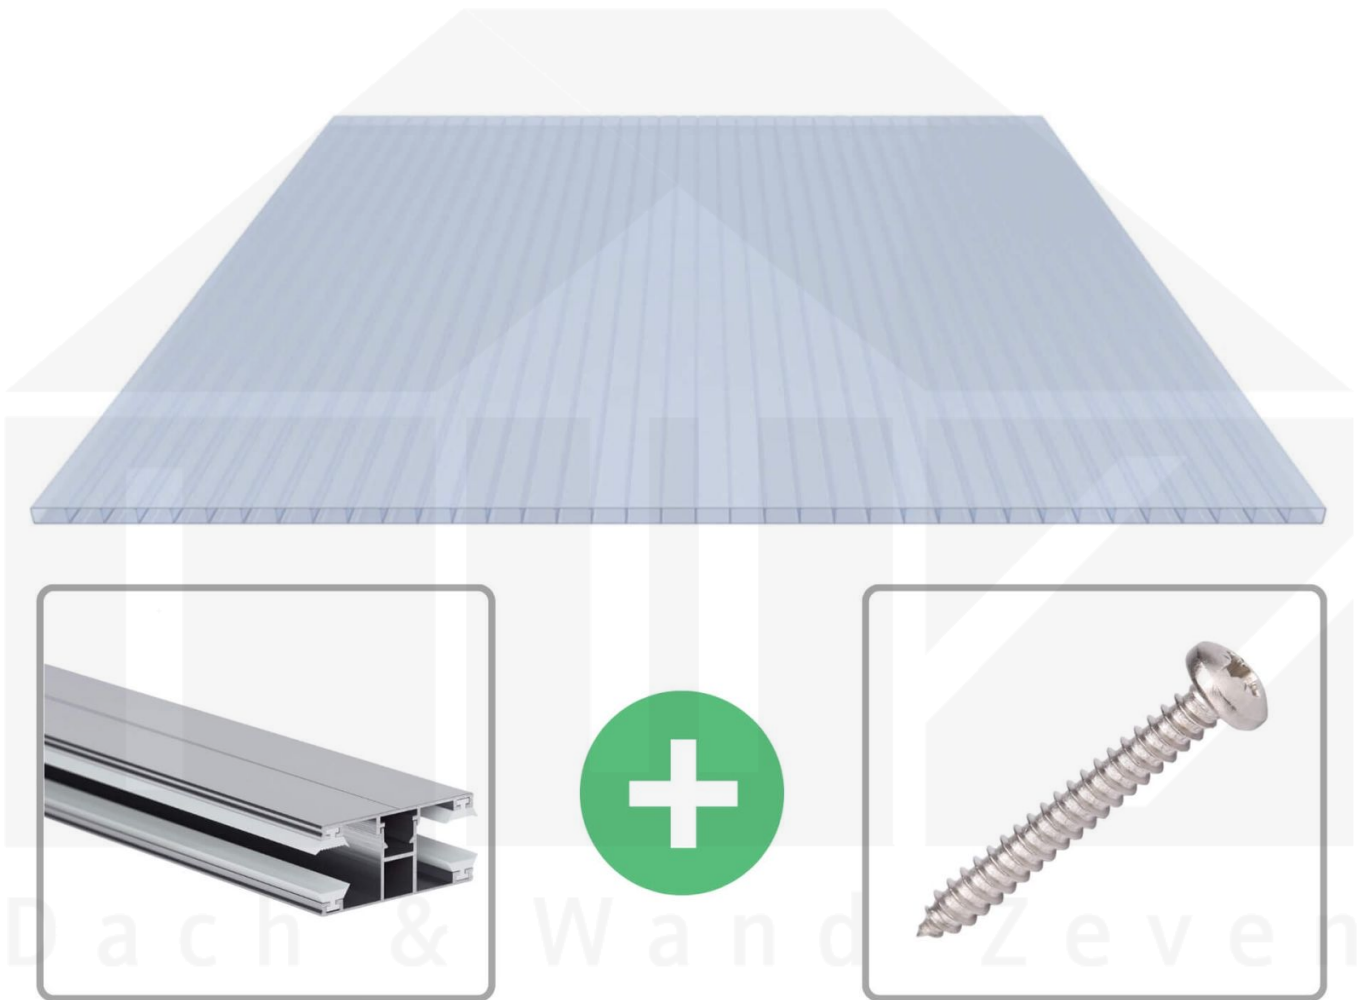

**Acrylglas Stegdoppelplatte | 16 mm | Profil DUO | Sparpaket | Plattenbreite  
1200 mm | Lichtblau | Breite 3,75 m | Länge 2,00 m**

Art. Nr.: 70075DUKB123020

### Acrylglas Stegplatte 16 mm

Diese Stegdoppelplatte / Doppelstegplatte mit einer Stärke von 16 mm ist auch unter der Bezeichnung Klima-Blue bekannt. Diese Acrylglas Stegplatte ist in der Farbe Lichtblau mit einem Lichtdurchlass von ca. 21% in Längen von 2 bis 7 m erhältlich. Die Platten werden auftragsbezogen auf Maß Zentimetergenau in der Länge zugeschnitten. Die Abrechnung erfolgt in vollen Längen, bei Zuschchnitt werden die Reststücke mitgeliefert. Die Plattenbreite beträgt 1200 mm.

### Einsatzbereich

Acrylglas Stegplatten / Hohlkammerplatten sind komplett UV-beständig, vergilben und verspröden nicht. Die hohe Transparenz garantiert höchste Lichtdurchlässigkeit. Acrylglas ist sehr bruchfest, witterungsbeständig, hagelfest (Nicht bei extreme Wetterbedingungen - Siehe Garantie) und normal entflammbar. AC Doppelstegplatten werden als Dacheindeckung für Hallen, Gewächshäuser, Schuppen, Terrassenüberdachungen und Carports sowie auch vertikal für Wände verbaut.

### DUO Profil

Das Verlegeprofil DUO ist ein 60 mm breites Profilsystem aus Aluminium, das durch das Schraub-System einen sehr festen halt bietet.. Dieses Verbindungssystem ist in der Farbe Blank Aluminium in Längen von 2,00 - 7,00 m für 10 mm und 16 mm starke Stegplatten und Massivplatten erhältlich. Die Mittelprofile bestehen aus 2 Teilen (Unter- und Oberprofil), die Randprofile aus 3 Teilen (Unter- und Oberprofil sowie Randteil).