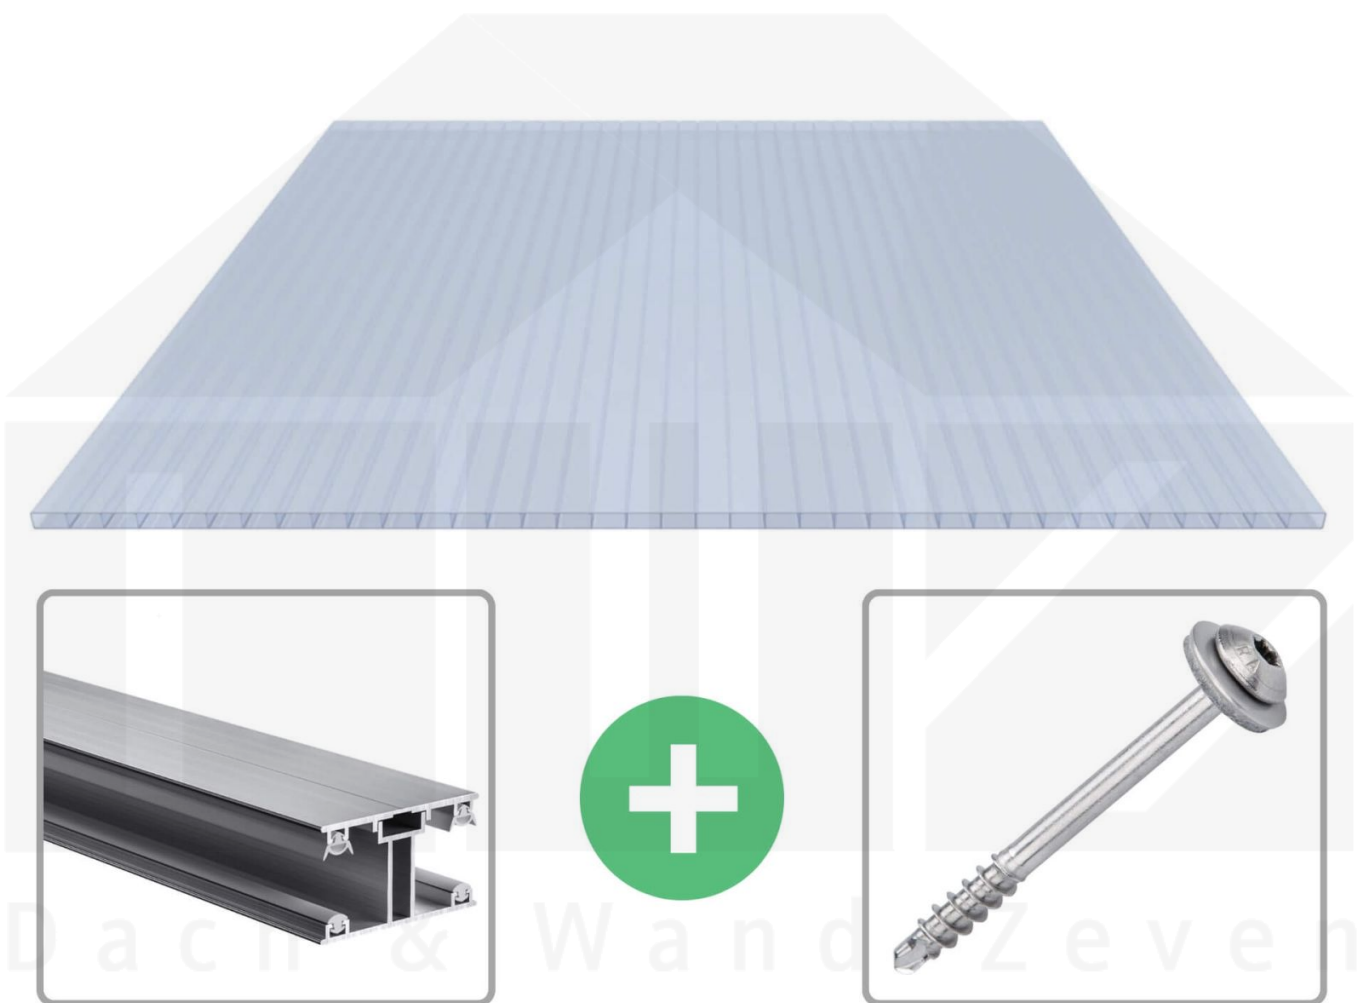

## Acrylglas Stegdoppelplatte | 16 mm | Profil ECO | Sparpaket | Plattenbreite 1200 mm | Lichtblau | Breite 3,71 m | Länge 2,00 m

Art. Nr.: 70075ECKB123020

### Acrylglas Stegplatte 16 mm

Diese Stegdoppelplatte / Doppelstegplatte mit einer Stärke von 16 mm ist auch unter der Bezeichnung Klima-Blue bekannt. Diese Acrylglas Stegplatte ist in der Farbe Lichtblau mit einem Lichtdurchlass von ca. 21% in Längen von 2 bis 7 m erhältlich. Die Platten werden auftragsbezogen auf Maß Zentimetergenau in der Länge zugeschnitten. Die Abrechnung erfolgt in vollen Längen, bei Zuschchnitt werden die Reststücke mitgeliefert. Die Plattenbreite beträgt 1200 mm.

### Einsatzbereich

Acrylglas Stegplatten / Hohlkammerplatten sind komplett UV-beständig, vergilben und verspröden nicht. Die hohe Transparenz garantiert höchste Lichtdurchlässigkeit. Acrylglas ist sehr bruchfest, witterungsbeständig, hagelfest (Nicht bei extreme Wetterbedingungen - Siehe Garantie) und normal entflammbar. AC Doppelstegplatten werden als Dacheindeckung für Hallen, Gewächshäuser, Schuppen, Terrassenüberdachungen und Carports sowie auch vertikal für Wände verbaut.

### ECO Profil

Das Verlegeprofil ECO ist ein 50 mm breites Profilsystem aus Aluminium, das durch das Schraub-System einen sehr festen halt bietet. Dieses Verbindungssystem ist in der Farbe Blank Aluminium in Längen von 2,00 - 7,00 m für 16 mm starke Stegplatten und Massivplatten erhältlich. Die Mittelprofile bestehen aus 2 Teilen (Unter- und Oberprofil), die Randprofile aus 3 Teilen (Unter- und Oberprofil sowie Randteil).