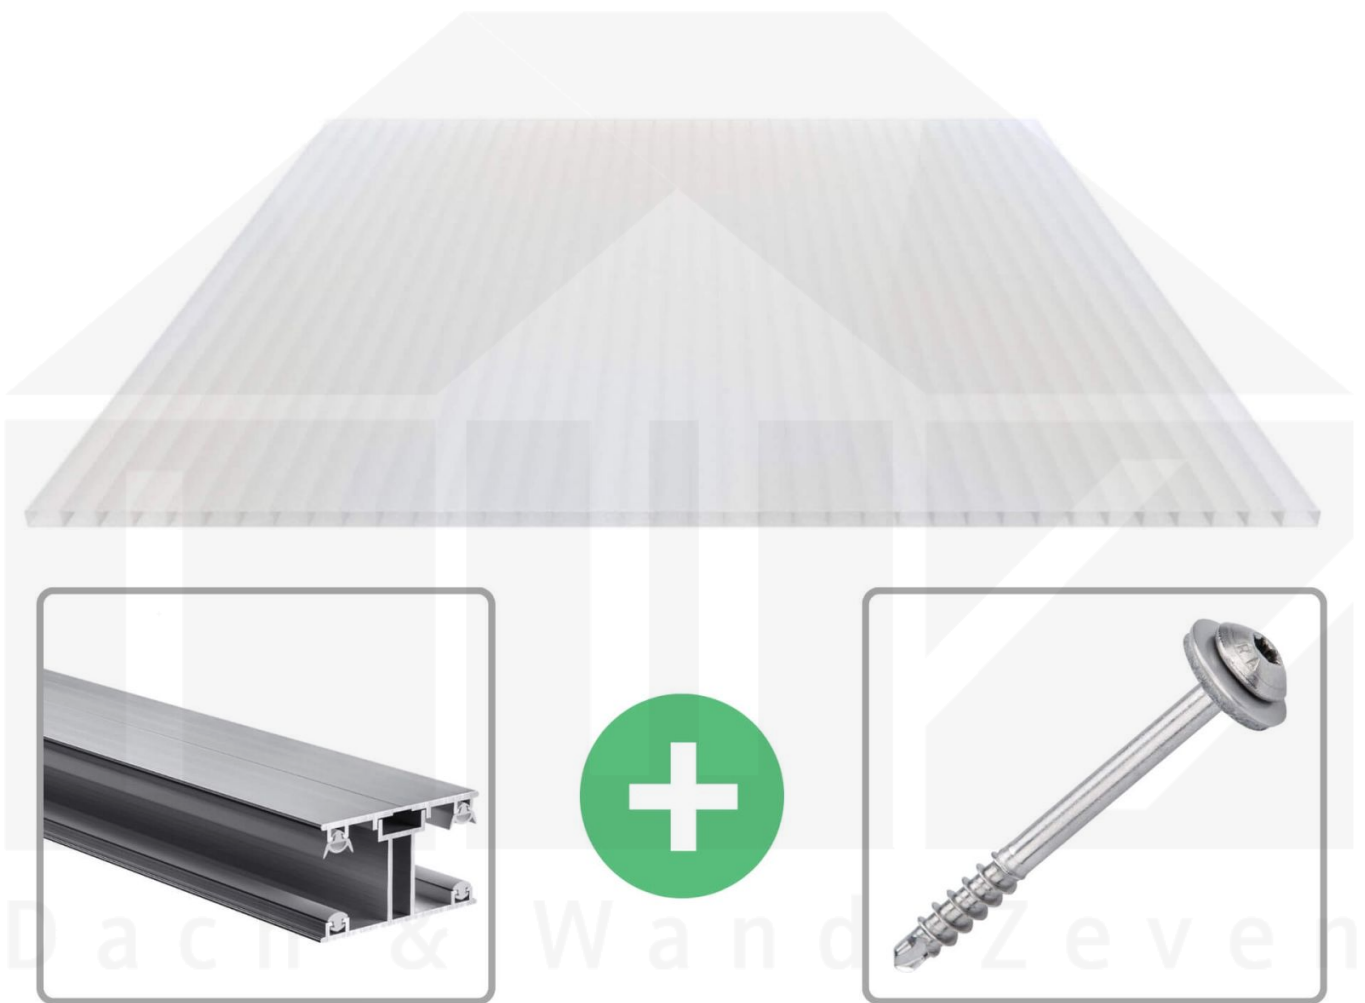

**Acrylglas Stegdoppelplatte | 16 mm | Profil ECO | Sparpaket | Plattenbreite
1200 mm | Opal Weiß | Breite 3,71 m | Länge 2,00 m**

Art. Nr.: 70075ECO123020

Beschreibung

Acrylglas Stegplatte 16 mm

Diese Stegdoppelplatte / Doppelstegplatte mit einer Stärke von 16 mm ist auch unter der Bezeichnung VLF-SDP16-AC bekannt. Diese Acrylglas Stegplatte ist in der Farbe Opal Weiß mit einem Lichtdurchlass von ca. 76% in Längen von 2 bis 7 m erhältlich. Die Platten werden auftragsbezogen auf Maß Zentimetergenau in der Länge zugeschnitten. Die Abrechnung erfolgt in vollen Längen, bei Zuschnitt werden die Reststücke mitgeliefert. Die Plattenbreite beträgt 1200 mm.

Einsatzbereich

Acrylglas Stegplatten / Hohlkammerplatten sind komplett UV-beständig, vergilben und verspröden nicht. Die hohe Transparenz garantiert höchste Lichtdurchlässigkeit. Acrylglas ist sehr bruchfest, witterungsbeständig, hagelfest (Nicht bei extreme Wetterbedingungen - Siehe Garantie) und normal entflammbar. AC Doppelstegplatten werden als Dacheindeckung für Hallen, Gewächshäuser, Schuppen, Terrassenüberdachungen und Carports sowie auch vertikal für Wände verbaut.

Deckbreite

Erste Platte mit Profil = 1260 mm, jede folgende Platte mit Profil + 1220 mm

Zwischenmaße durch bauseitiges Sägen zu erreichen.

ECO Profil

Das Verlegeprofil ECO ist ein 50 mm breites Profilsystem aus Aluminium, das durch das Schraub-System einen sehr festen halt bietet. Dieses Verbindungssystem ist in der Farbe Blank Aluminium in Längen von 2,00 - 7,00 m für 16 mm starke Stegplatten und Massivplatten erhältlich. Die Mittelprofile bestehen aus 2 Teilen (Unter- und Oberprofil), die Randprofile aus 3 Teilen (Unter- und Oberprofil sowie Randteil).

Besonderheit

Das Schraub-System verspricht eine sehr stabile Montage, da sowohl das Unterprofil als auch das Oberprofil festgeschraubt werden. Dieses langlebige Profilsystem hat vormontierte Dichtungen, der das Wasser abwehrt und