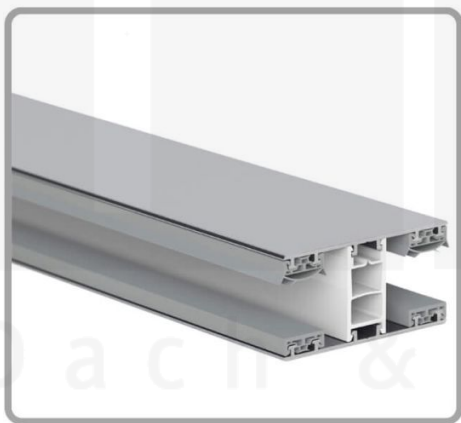

**Acrylglas Stegdoppelplatte | 16 mm | Profil Mendiger | Sparpaket |  
Plattenbreite 980 mm | Klar | Breitkammer | Breite 3,09 m | Länge 2,00 m**

Art. Nr.: 70075MC963020

**Hier geht's zum Artikel:**

Scannen Sie einfach diesen Barcode mit Ihrem Handy und Sie gelangen direkt zum Produkt mit weiteren Informationen, Bildern, Videos usw.

### Acrylglas Stegplatte 16 mm

Diese Stegdoppelplatte / Doppelstegplatte mit einer Stärke von 16 mm ist auch unter der Bezeichnung VLF-SDP16-AC96 Breittkammer bekannt. Diese Acrylglas Stegplatte ist in der Farbe Glasklar mit einem Lichtdurchlass von ca. 87% in Längen von 2 bis 7 m erhältlich. Die Platten werden auf Maß Zentimetergenau in der Länge zugeschnitten. Die Abrechnung erfolgt in vollen Längen, bei Zuschnitt werden Reststücke mitgeliefert. Die Plattenbreite beträgt 980 mm.

#### Einsatzbereich

Acrylglas Stegplatten / Hohlkammerplatten sind komplett UV-beständig, vergilben und verspröden nicht. Die hohe Transparenz garantiert höchste Lichtdurchlässigkeit. Acrylglas ist sehr bruchfest, witterungsbeständig, hagelfest (Nicht bei extreme Wetterbedingungen - Siehe Garantie) und normal entflammbar. AC Doppelstegplatten werden als Dacheindeckung für Hallen, Gewächshäuser, Schuppen, Terrassenüberdachungen und Carports sowie auch vertikal für Wände verbaut.

### Mendiger Profil Thermo / Classic

Das Mendiger Verlegeprofil ist ein 60 mm breites Profilsystem aus einem Mix von Aluminium und hochwertigem PVC, das durch das Klick-System sehr einfach montiert werden kann. Dieses Verbindungssystem ist in der Farbe Blank Aluminium mit weißen Mittelsteg in Längen von 2,00 - 7,02 m für 10 mm bis 32 mm starke Stegplatten und Massivplatten erhältlich. Die Mittelprofile bestehen aus 2 Teilen (Unter- und Oberprofil), die Randprofile aus 3 Teilen (Unter- und Oberprofil sowie Randteil zum Einschieben).