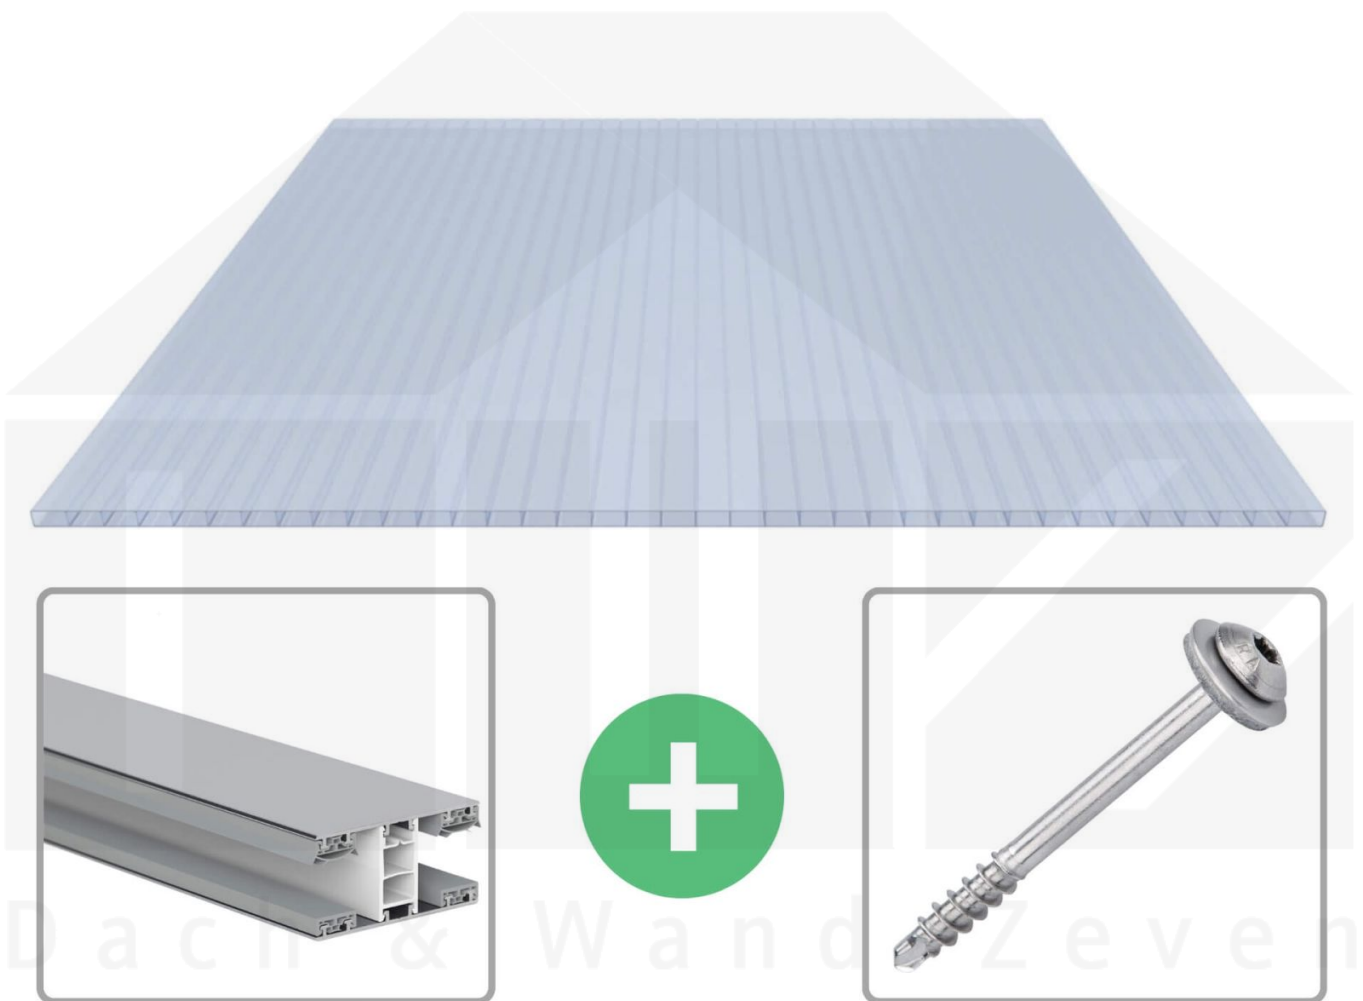

**Acrylglas Stegdoppelplatte | 16 mm | Profil Mendiger | Sparpaket |  
Plattenbreite 1200 mm | Lichtblau | Breite 3,75 m | Länge 2,00 m**

Art. Nr.: 70075MCKB123020

### Acrylglas Stegplatte 16 mm

Diese Stegdoppelplatte / Doppelstegplatte mit einer Stärke von 16 mm ist auch unter der Bezeichnung Klima-Blue bekannt. Diese Acrylglas Stegplatte ist in der Farbe Lichtblau mit einem Lichtdurchlass von ca. 21% in Längen von 2 bis 7 m erhältlich. Die Platten werden auftragsbezogen auf Maß Zentimetergenau in der Länge zugeschnitten. Die Abrechnung erfolgt in vollen Längen, bei Zuschchnitt werden die Reststücke mitgeliefert. Die Plattenbreite beträgt 1200 mm.

#### Einsatzbereich

Acrylglas Stegplatten / Hohlkammerplatten sind komplett UV-beständig, vergilben und verspröden nicht. Die hohe Transparenz garantiert höchste Lichtdurchlässigkeit. Acrylglas ist sehr bruchfest, witterungsbeständig, hagelfest (Nicht bei extreme Wetterbedingungen - Siehe Garantie) und normal entflammbar. AC Doppelstegplatten werden als Dacheindeckung für Hallen, Gewächshäuser, Schuppen, Terrassenüberdachungen und Carports sowie auch vertikal für Wände verbaut.

### Mendiger Profil Thermo / Classic

Das Mendiger Verlegeprofil ist ein 60 mm breites Profilsystem aus einem Mix von Aluminium und hochwertigem PVC, das durch das Klick-System sehr einfach montiert werden kann. Dieses Verbindungssystem ist in der Farbe Blank Aluminium mit weißen Mittelsteg in Längen von 2,00 - 7,02 m für 10 mm bis 32 mm starke Stegplatten und Massivplatten erhältlich. Die Mittelprofile bestehen aus 2 Teilen (Unter- und Oberprofil), die Randprofile aus 3 Teilen (Unter- und Oberprofil sowie Randteil zum Einschieben).