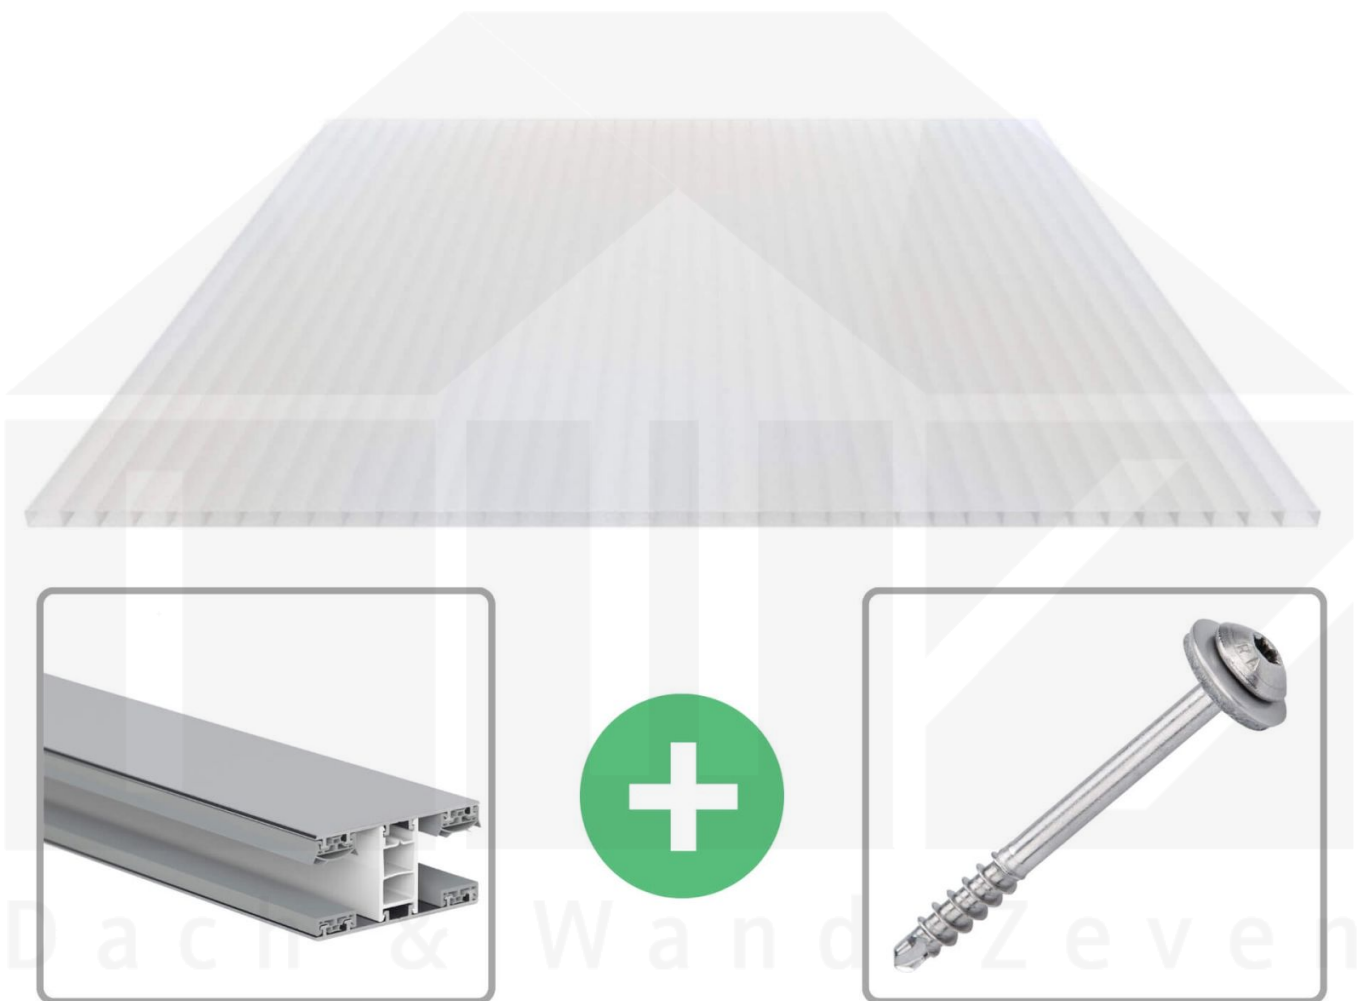

**Acrylglas Stegdoppelplatte | 16 mm | Profil Mendiger | Sparpaket |  
Plattenbreite 1200 mm | Opal Weiß | Breite 3,75 m | Länge 2,00 m**

Art. Nr.: 70075MCOA123020

### Acrylglas Stegplatte 16 mm

Diese Stegdoppelplatte / Doppelstegplatte mit einer Stärke von 16 mm ist auch unter der Bezeichnung VLF-SDP16-AC bekannt. Diese Acrylglas Stegplatte ist in der Farbe Opal Weiß mit einem Lichtdurchlass von ca. 76% in Längen von 2 bis 7 m erhältlich. Die Platten werden auftragsbezogen auf Maß Zentimetergenau in der Länge zugeschnitten. Die Abrechnung erfolgt in vollen Längen, bei Zuschnitt werden die Reststücke mitgeliefert. Die Plattenbreite beträgt 1200 mm.

#### Einsatzbereich

Acrylglas Stegplatten / Hohlkammerplatten sind komplett UV-beständig, vergilben und verspröden nicht. Die hohe Transparenz garantiert höchste Lichtdurchlässigkeit. Acrylglas ist sehr bruchfest, witterungsbeständig, hagelfest (Nicht bei extreme Wetterbedingungen - Siehe Garantie) und normal entflammbar. AC Doppelstegplatten werden als Dacheindeckung für Hallen, Gewächshäuser, Schuppen, Terrassenüberdachungen und Carports sowie auch vertikal für Wände verbaut.

### Mendiger Profil Thermo / Classic

Das Mendiger Verlegeprofil ist ein 60 mm breites Profilsystem aus einem Mix von Aluminium und hochwertigem PVC, das durch das Klick-System sehr einfach montiert werden kann. Dieses Verbindungssystem ist in der Farbe Blank Aluminium mit weißen Mittelsteg in Längen von 2,00 - 7,02 m für 10 mm bis 32 mm starke Stegplatten und Massivplatten erhältlich. Die Mittelprofile bestehen aus 2 Teilen (Unter- und Oberprofil), die Randprofile aus 3 Teilen (Unter- und Oberprofil sowie Randteil zum Einschieben).