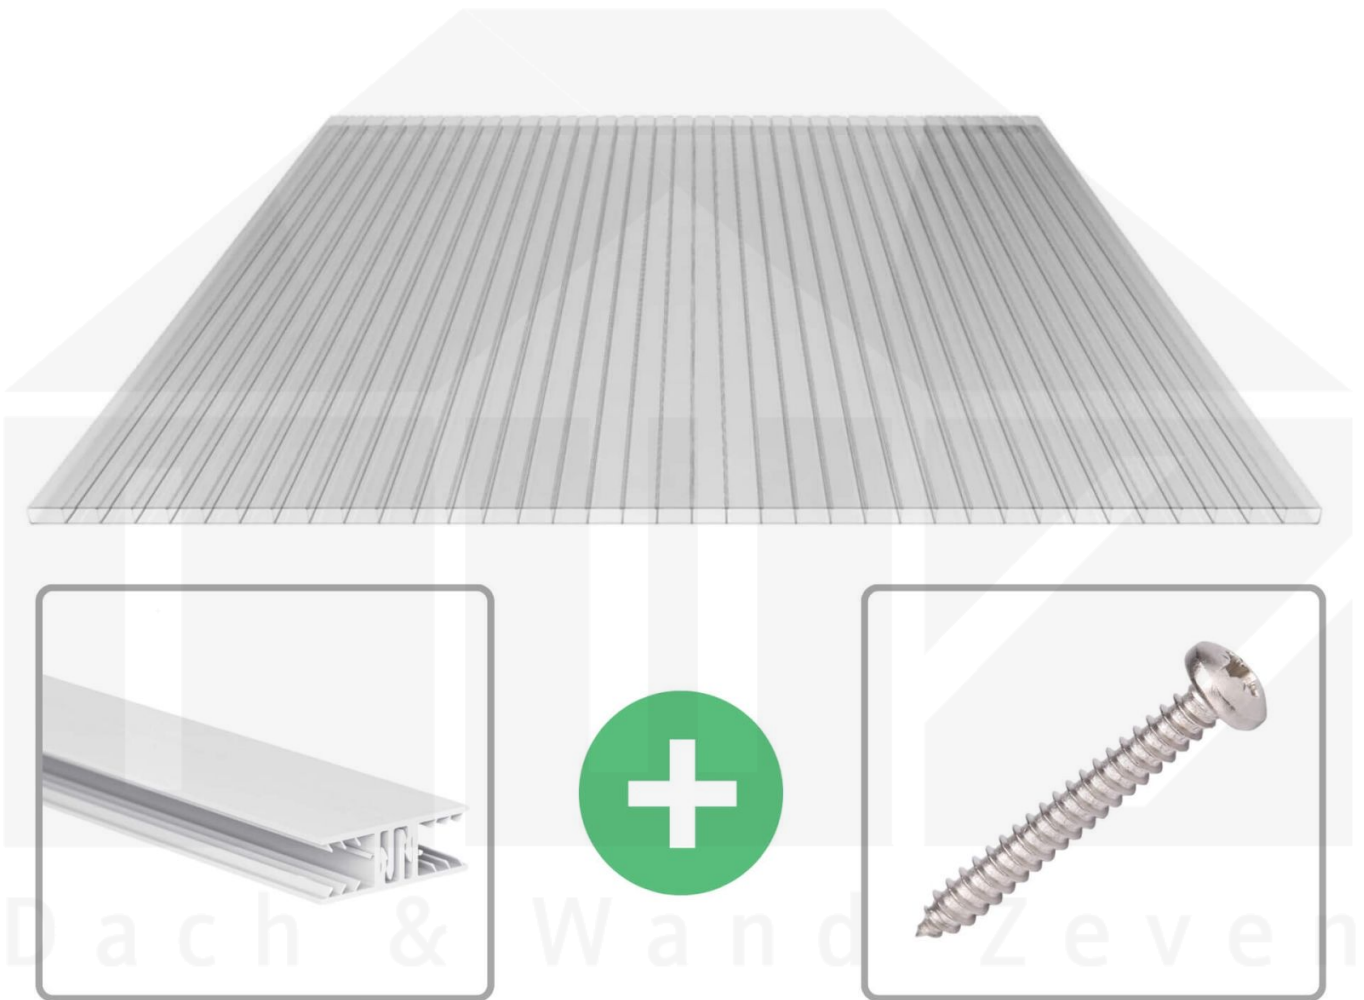

**Acrylglas Stegdoppelplatte | 16 mm | Profil Zevener Sprosse | Sparpaket |
Plattenbreite 980 mm | Klar | Breite 3,13 m | Länge 2,00 m**

Art. Nr.: 70075ZSAC3020

Beschreibung

Acrylglas Stegplatten 16 mm

Diese Stegdoppelplatte / Doppelstegplatte mit einer Stärke von 16 mm ist auch unter der Bezeichnung VLF-SDP16-AC bekannt. Diese Acrylglas Stegplatte ist in der Farbe Glasklar mit einem Lichtdurchlass von ca. 84% in Längen von 2 bis 7 m erhältlich. Die Platten werden auf Maß Zentimetergenau in der Länge zugeschnitten. Die Abrechnung erfolgt in vollen Längen, bei Zuschnitt werden Reststücke mitgeliefert. Die Plattenbreite beträgt 980 mm.

Einsatzbereich

Acrylglas Stegplatten / Hohlkammerplatten sind komplett UV-beständig, vergilben und verspröden nicht. Die hohe Transparenz garantiert höchste Lichtdurchlässigkeit. Acrylglas ist sehr bruchfest, witterungsbeständig, hagelfest (Nicht bei extreme Wetterbedingungen - Siehe Garantie) und normal entflammbar. AC Doppelstegplatten werden als Dacheindeckung für Hallen, Gewächshäuser, Schuppen, Terrassenüberdachungen und Carports sowie auch vertikal für Wände verbaut.

Deckbreite

Erste Platte mit Profil = 1090 mm, jede folgende Platte mit Profil + 1020 mm

Zwischenmaße durch bauseitiges Sägen zu erreichen.

Verlegeprofil Zevener Sprosse

Das Verlegeprofil Zevener Sprosse ist ein 70 mm breites Profilsystem aus hochwertigem PVC in Fensterqualität, das durch das Klick-System sehr einfach montiert werden kann. Dieses Verbindungssystem ist in der Farbe Weiß in Längen von 2,00 - 7,02 m für 10 mm und 16 mm starke Stegplatten und Massivplatten erhältlich. Die Mittelprofile bestehen aus 2 Teilen (Unter- und Oberprofil), die Randprofile aus 3 Teilen (Unter- und Oberprofil sowie Randteil zum Einschieben).