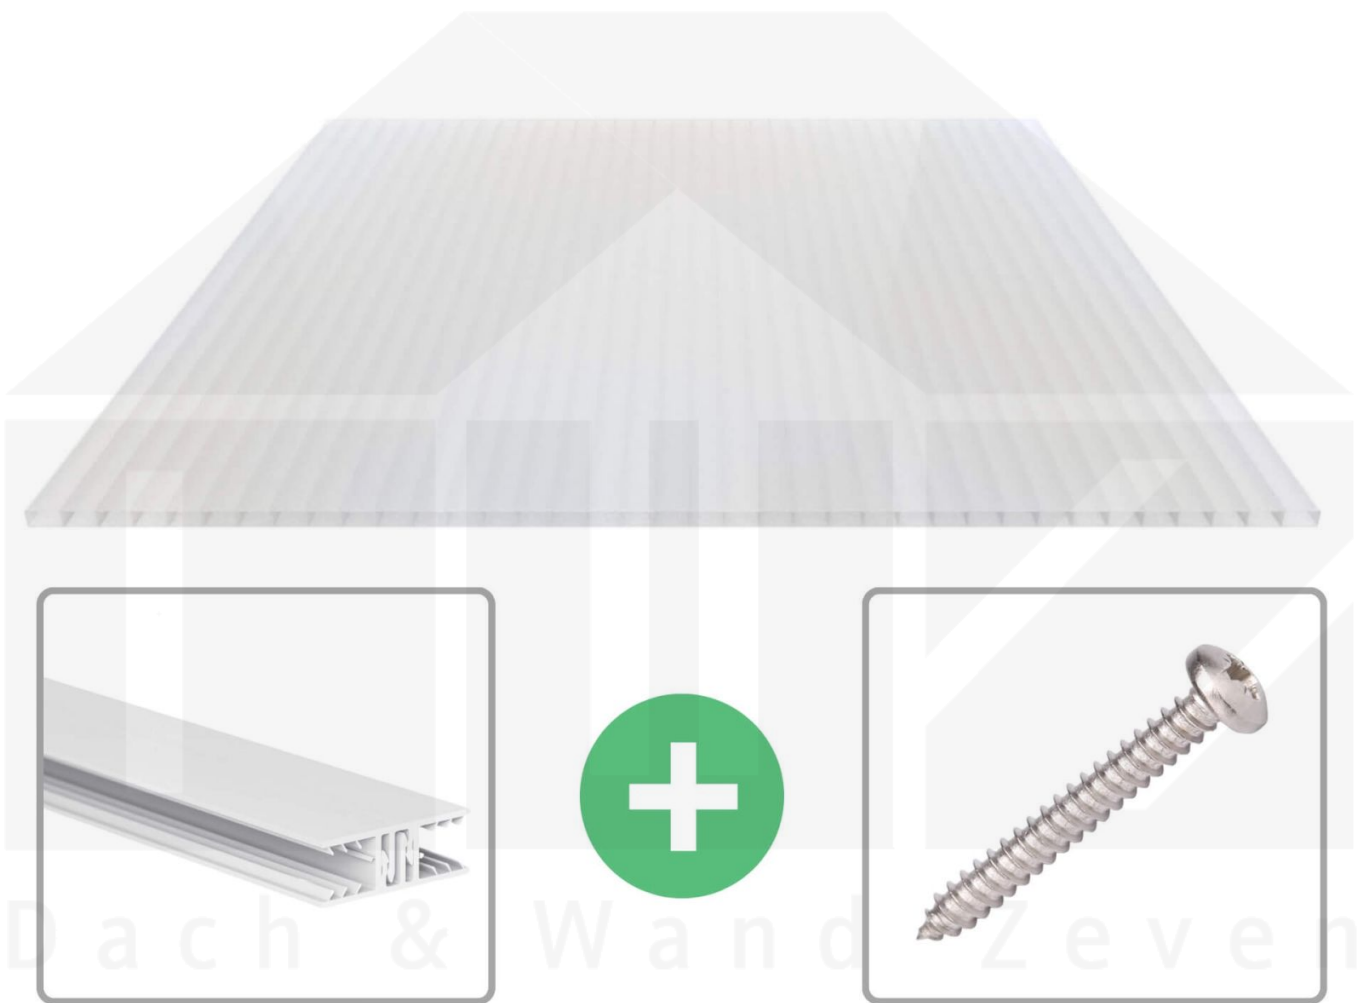

**Acrylglas Stegdoppelplatte | 16 mm | Profil Zevener Sprosse | Sparpaket |
Plattenbreite 980 mm | Opal Weiß | Breite 3,13 m | Länge 2,00 m**

Art. Nr.: 70075ZSOA3020

Beschreibung

Acrylglas Stegplatten 16 mm

Diese Stegdoppelplatte / Doppelstegplatte mit einer Stärke von 16 mm ist auch unter der Bezeichnung VLF-SDP16-AC bekannt. Diese Acrylglas Stegplatte ist in der Farbe Opal Weiß mit einem Lichtdurchlass von ca. 76% in Längen von 2 bis 7 m erhältlich. Die Platten werden auftragsbezogen auf Maß Zentimetergenau in der Länge zugeschnitten. Die Abrechnung erfolgt in vollen Längen, bei Zuschnitt werden die Reststücke mitgeliefert. Die Plattenbreite beträgt 980 mm.

Einsatzbereich

Acrylglas Stegplatten / Hohlkammerplatten sind komplett UV-beständig, vergilben und verspröden nicht. Die hohe Transparenz garantiert höchste Lichtdurchlässigkeit. Acrylglas ist sehr bruchfest, witterungsbeständig, hagelfest (Nicht bei extreme Wetterbedingungen - Siehe Garantie) und normal entflammbar. AC Doppelstegplatten werden als Dacheindeckung für Hallen, Gewächshäuser, Schuppen, Terrassenüberdachungen und Carports sowie auch vertikal für Wände verbaut.

Deckbreite

Erste Platte mit Profil = 1090 mm, jede folgende Platte mit Profil + 1020 mm

Zwischenmaße durch bauseitiges Sägen zu erreichen.

Verlegeprofil Zevener Sprosse

Das Verlegeprofil Zevener Sprosse ist ein 70 mm breites Profilsystem aus hochwertigem PVC in Fensterqualität, das durch das Klick-System sehr einfach montiert werden kann. Dieses Verbindungssystem ist in der Farbe Weiß in Längen von 2,00 - 7,02 m für 10 mm und 16 mm starke Stegplatten und Massivplatten erhältlich. Die Mittelprofile bestehen aus 2 Teilen (Unter- und Oberprofil), die Randprofile aus 3 Teilen (Unter- und Oberprofil sowie Randteil zum Einschieben).