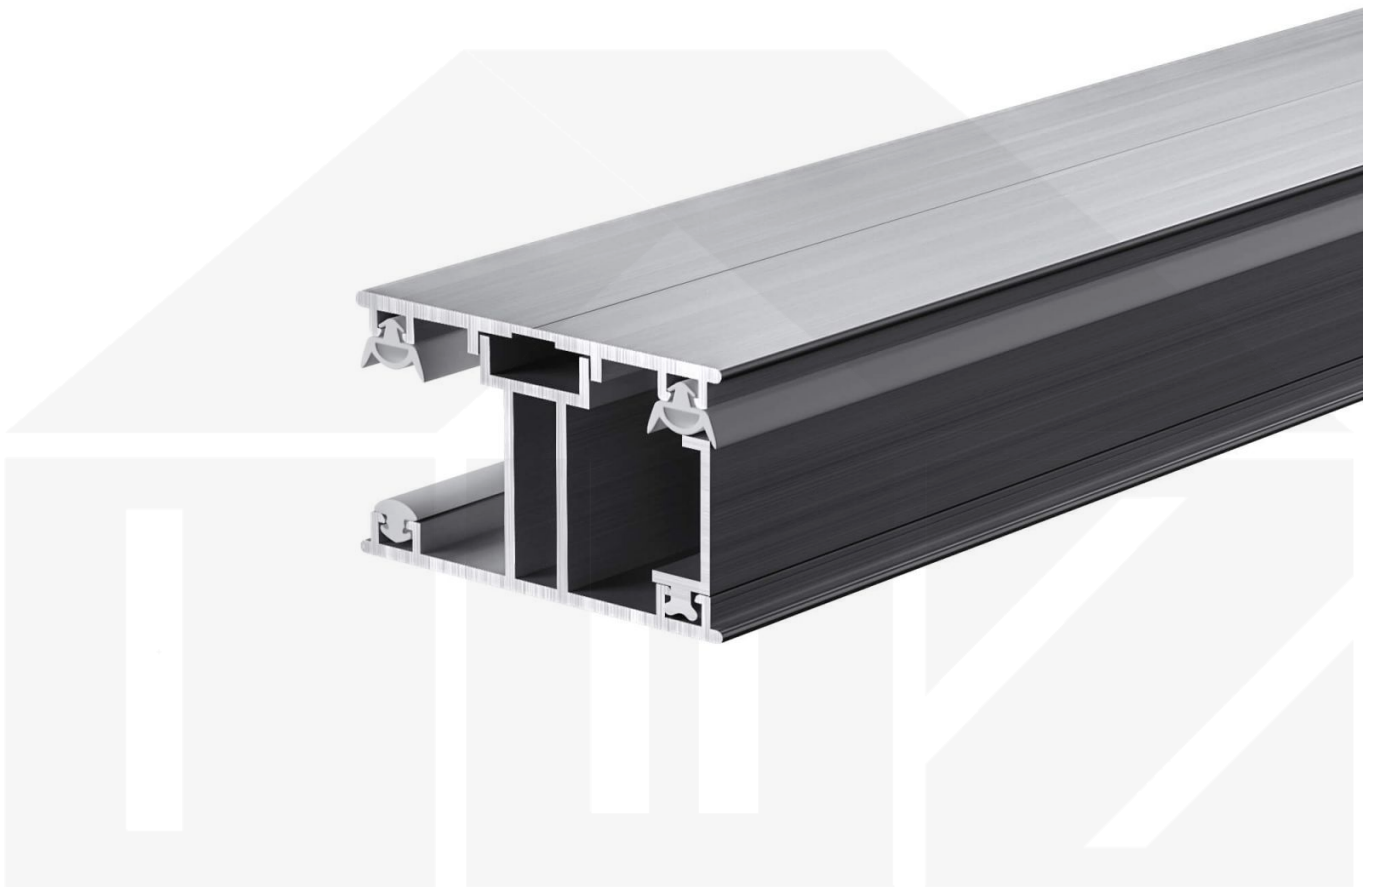

## ECO | Randprofil | 16 mm | Komplett | Aluminium | Blank | 2000 mm

Dach & Wand Zeven

Art. Nr.: ECO3516ALUR200

### ECO Profil

Das Verlegeprofil ECO ist ein 50 mm breites Profilsystem aus Aluminium, das durch das Schraub-System einen sehr festen halt bietet. Dieses Verbindungssystem ist in der Farbe Blank Aluminium in Längen von 2,00 - 7,00 m für 16 mm starke Stegplatten und Massivplatten erhältlich. Die Mittelprofile bestehen aus 2 Teile (Unter- und Oberprofil), die Randprofile aus 3 Teile (Unter- und Oberprofil sowie Randteil).

### Besonderheit

Das Schraub-System verspricht eine sehr stabile Montage, da sowohl das Unterprofil als auch das Oberprofil festgeschraubt werden. Dieses langlebige Profilsystem hat vormontierte Dichtungen, der das Wasser abwehrt und die Platten schützt.

### Technische Details

Zustand	Neu
Ausführung	Randprofil
Länge	2000 mm
Material	Aluminium
Farbe	Blank
Einsatzbereich	Abschluss Längsseiten Steg- oder Glasplatten
Verlegeprofil	ECO Profil
Montage	Schraubsystem
Breite	50 mm
Passend für	16 mm
Qualität	Basic
Topseller	Nein
Marke	VLF