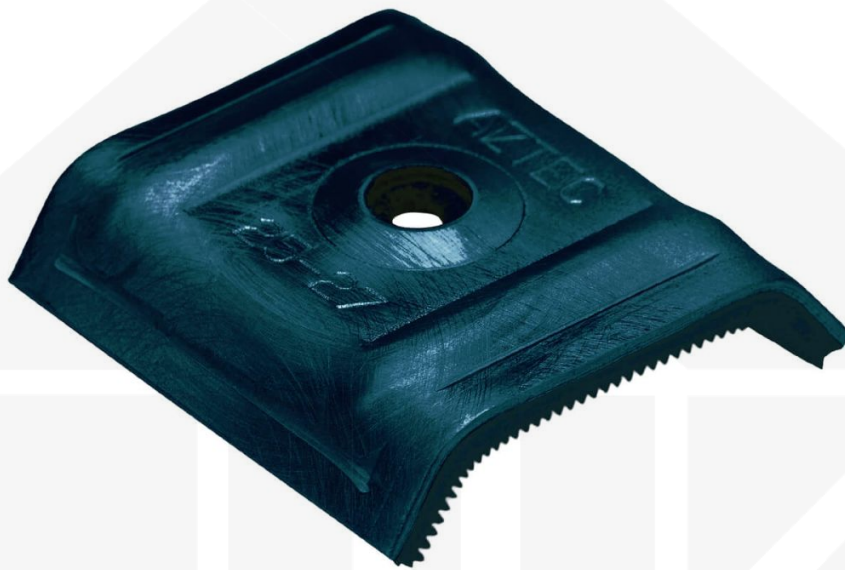

Kalotten | Profil 45/1000 | Montage Hochsicke | Anthrazitgrau

Dach & Wand Zeven

Art. Nr.: OK253076

Hier geht's zum Artikel:

Scannen Sie einfach diesen Barcode mit Ihrem Handy und Sie gelangen direkt zum Produkt mit weiteren Informationen, Bildern, Videos usw.

Beschreibung

Kalotten

Kalotten werden bei Trapez- und Wellbleche genutzt, wenn diese auf dem Berg (Hochsicke) verschraubt werden. Durch diese werden Eindellungen durch die Verschraubung der Bleche vermieden und zusätzlich schützen diese gegen abhebende Kräfte wie z.B. Windsog. Für eine wasserdichte Abdichtung haben die Kalotten eine EPDM Dichtung.

Inhalt

- 1 Packung = 100 Stück

Hier geht's zum Artikel:

Scannen Sie einfach diesen Barcode mit Ihrem Handy und Sie gelangen direkt zum Produkt mit weiteren Informationen, Bilder, Videos usw.

Technische Details	
Zustand	Neu
Ausführung	Kalotte
Profil	45/1000
Material	Aluminium
Farbe	Anthrazitgrau (RAL 7016)
Einsatzbereich	Befestigung Hochsicke
Inhalt	100 Stück
Marke	Weckman