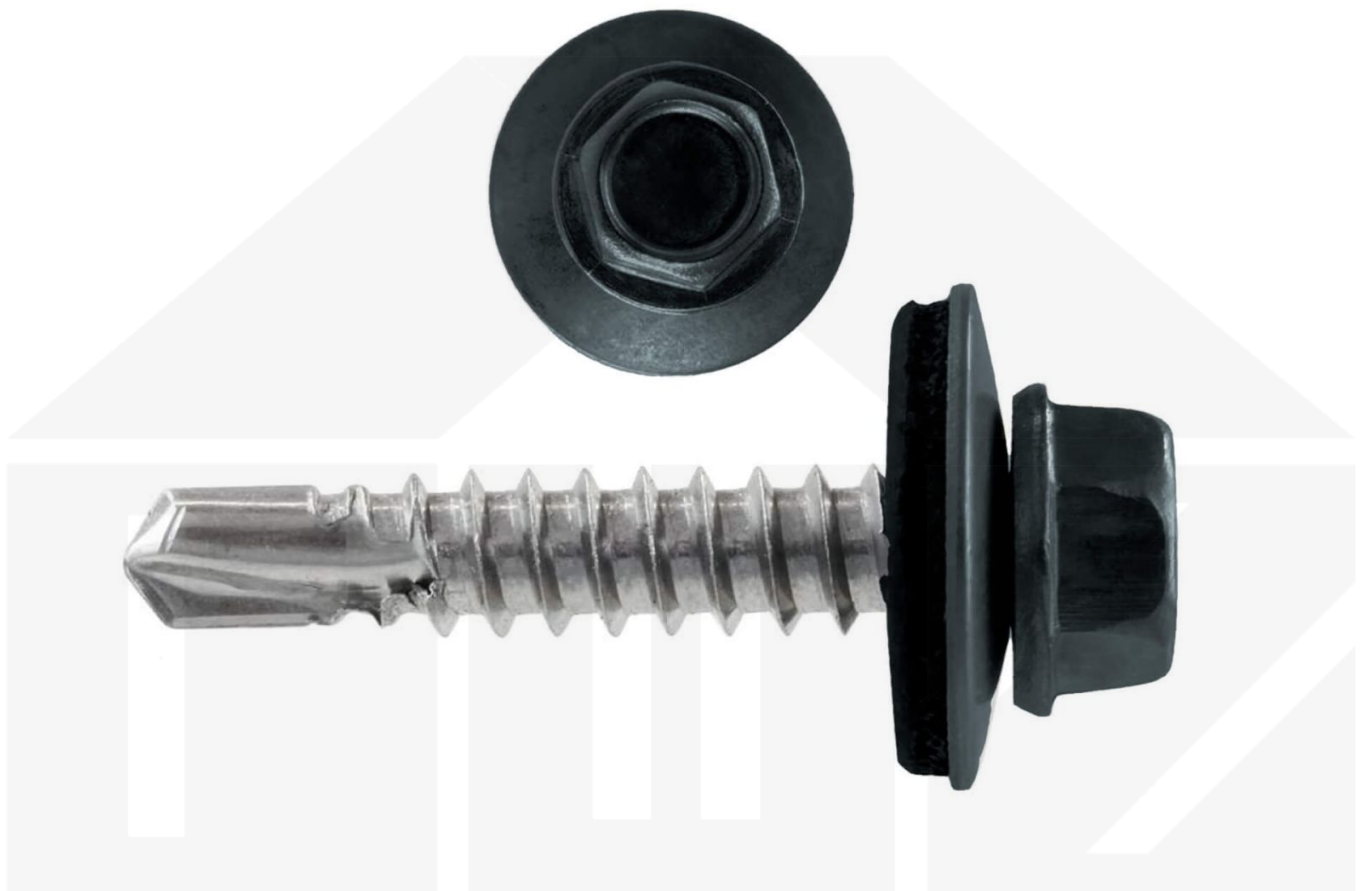

Edelstahlschrauben | Für Montage Tiefsicke auf Holzunterkonstruktion | 4,8 x 35 mm D14 | Anthrazitgrau

Dach & Wand Zeven

Art. Nr.: PSCTHE483576

Hier geht's zum Artikel:

Scannen Sie einfach diesen Barcode mit Ihrem Handy und Sie gelangen direkt zum Produkt mit weiteren Informationen, Bildern, Videos usw.

Beschreibung

Edelstahlschrauben mit Bohrspitze für Montage in der Tiefsicke

Diese Schrauben werden für die Montage der Stahl- und Aluminiumbleche in der Tiefsicke auf einer Holzunterkonstruktion genutzt. Diese Edelstahlschrauben haben einen Durchmesser von 4,8 mm und eine Länge von 35 mm. Für eine wasserdichte Abdichtung haben diese Schrauben eine D14 EPDM Dichtung.

Besonderheit

Spanfreie Verarbeitung: Anfallende Bohrspäne werden auf ein Minimum reduziert und das Problem von Rostbildung nach der Befestigung mit herkömmlichen Bohrschrauben und der Nichtreinigung der Dachflächen gänzlich ausgeschlossen. Ferner wird durch den speziellen Aufbau der spanlosen Befestigungsschraube die Spaltwirkung des Holzes in der Unterkonstruktion enorm reduziert. Dies wiederum führt zu einer erhöhten Lebensdauer der Holzunterkonstruktion. Durch die Spezial-Beschichtung werden lästige Bohrgeräusche auf ein Minimum reduziert.

Hier geht's zum Artikel:

Scannen Sie einfach diesen Barcode mit Ihrem Handy und Sie gelangen direkt zum Produkt mit weiteren Informationen, Bilder, Videos usw.

Technische Details

Zustand	Neu
Ausführung	Schraube
Länge	35 mm
Material	Edelstahl
Farbe	Anthrazitgrau (RAL 7016)
Einsatzbereich	Befestigung Tiefsicke
Durchmesser	4,80 mm
Inhalt	100 Stück
Dichtung	E14
Bohrspitze	Ja
Marke	Polmetal